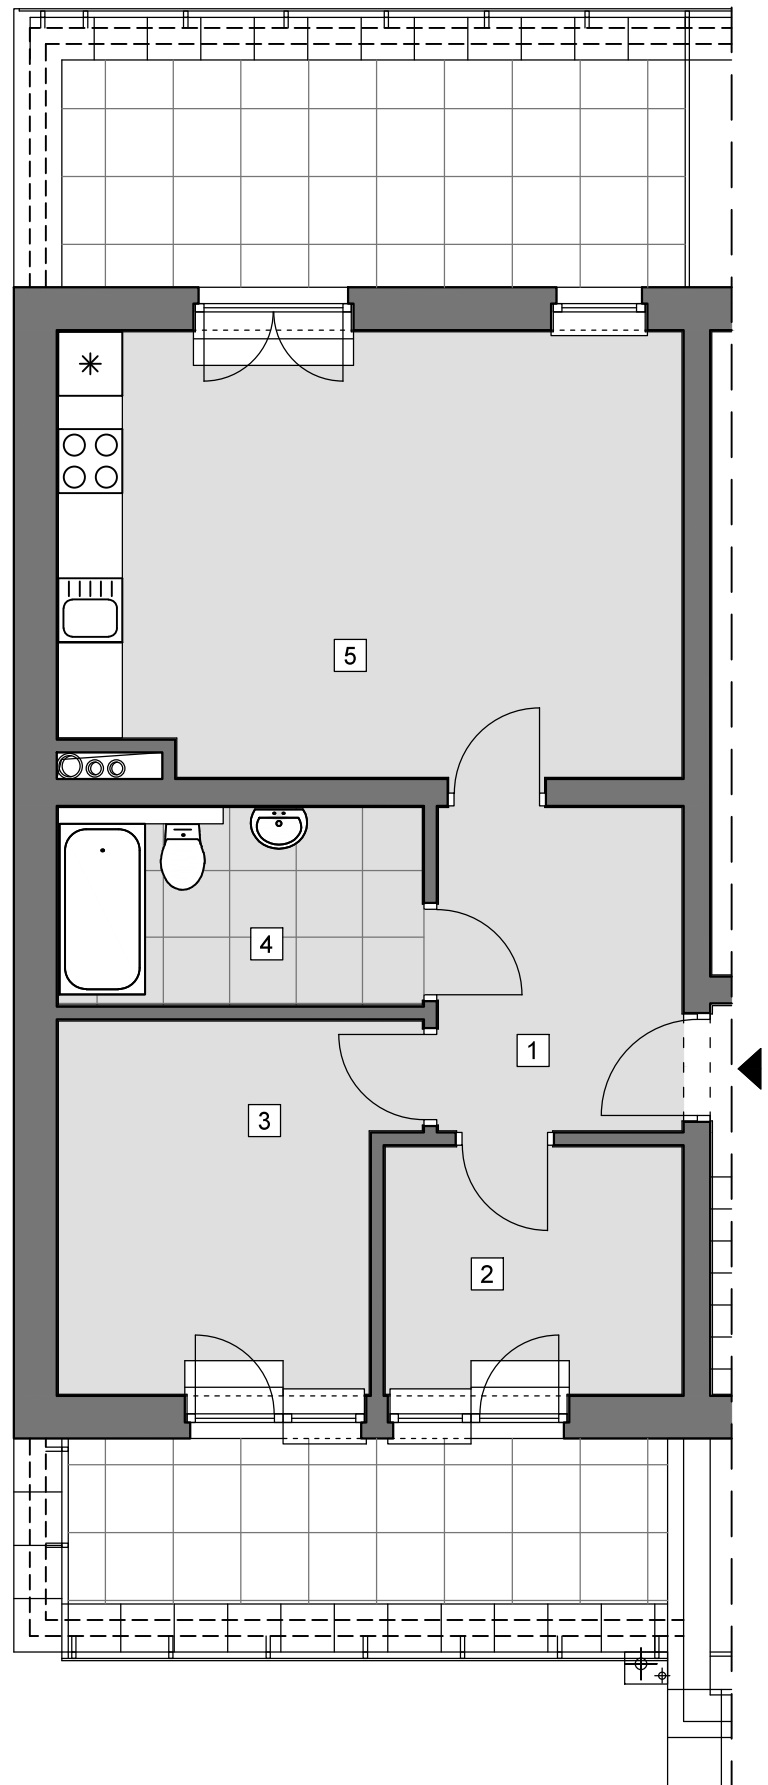

mieszkanie nr 4.1

powierzchnia:	54,65 m ²
piętro:	4
kierunek:	pln. - pld.
ilość pokoi:	3
1 przedpokój	7,09 m ²
2 pokój	6,52 m ²
3 pokój	10,69 m ²
4 łazienka	6,36 m ²
5 salon z an.kuch.	23,94 m ²

lokal nr 4.1	54,65 m ²
1 przedpokój	7,09 m ²
2 pokój	6,52 m ²
3 pokój	10,69 m ²
4 łazienka	6,36 m ²
5 salon z an.kuch.	23,94 m ²

lokal nr 4.1	54,65 m ²
1 przedpokój	7,09 m ²
2 pokój	6,52 m ²
3 pokój	10,69 m ²
4 łazienka	6,36 m ²
5 salon z an.kuch.	23,94 m ²