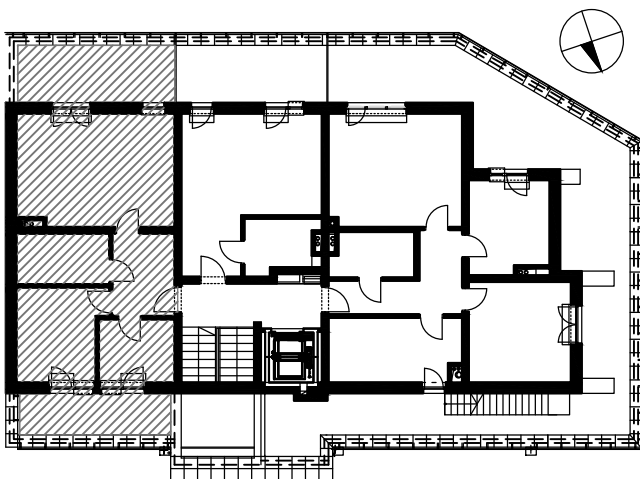

mieszkanie nr 4.1

powierzchnia:	54,65 m ²
piętro:	4
kierunek:	pln. - pld.
ilość pokoi:	3
1 przedpokój	7,09 m ²
2 pokój	6,52 m ²
3 pokój	10,69 m ²
4 łazienka	6,36 m ²
5 salon z an.kuch.	23,94 m ²

lokal nr 4.1	54,65 m ²
1 przedpokój	7,09 m ²
2 pokój	6,52 m ²
3 pokój	10,69 m ²
4 łazienka	6,36 m ²
5 salon z an.kuch.	23,94 m ²

lokal nr 4.1	54,65 m ²
1 przedpokój	7,09 m ²
2 pokój	6,52 m ²
3 pokój	10,69 m ²
4 łazienka	6,36 m ²
5 salon z an.kuch.	23,94 m ²