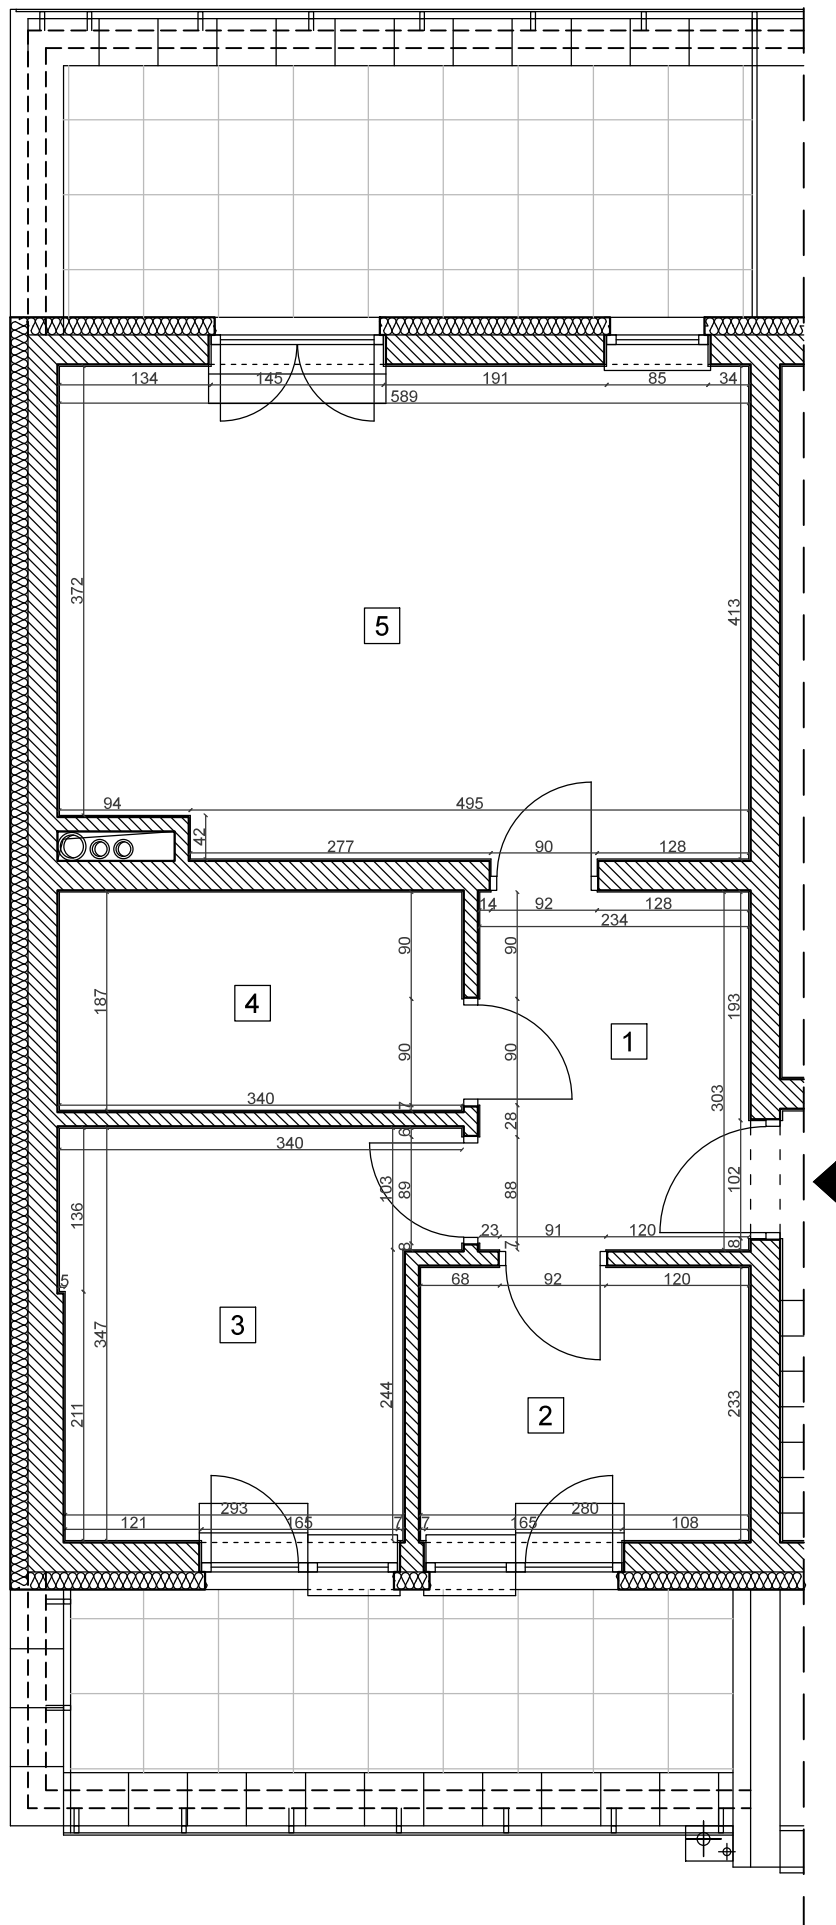

mieszkanie nr 4.1

powierzchnia:	54,65 m ²
piętro:	4
kierunek:	pln. - pld.
ilość pokoi:	3
1 przedpokój	7,09 m ²
2 pokój	6,52 m ²
3 pokój	10,69 m ²
4 łazienka	6,36 m ²
5 salon z an.kuch.	23,94 m ²

lokal nr 4.1	54,65 m ²
1 przedpokój	7,09 m ²
2 pokój	6,52 m ²
3 pokój	10,69 m ²
4 łazienka	6,36 m ²
5 salon z an.kuch.	23,94 m ²

lokal nr 4.1	54,65 m ²
1 przedpokój	7,09 m ²
2 pokój	6,52 m ²
3 pokój	10,69 m ²
4 łazienka	6,36 m ²
5 salon z an.kuch.	23,94 m ²