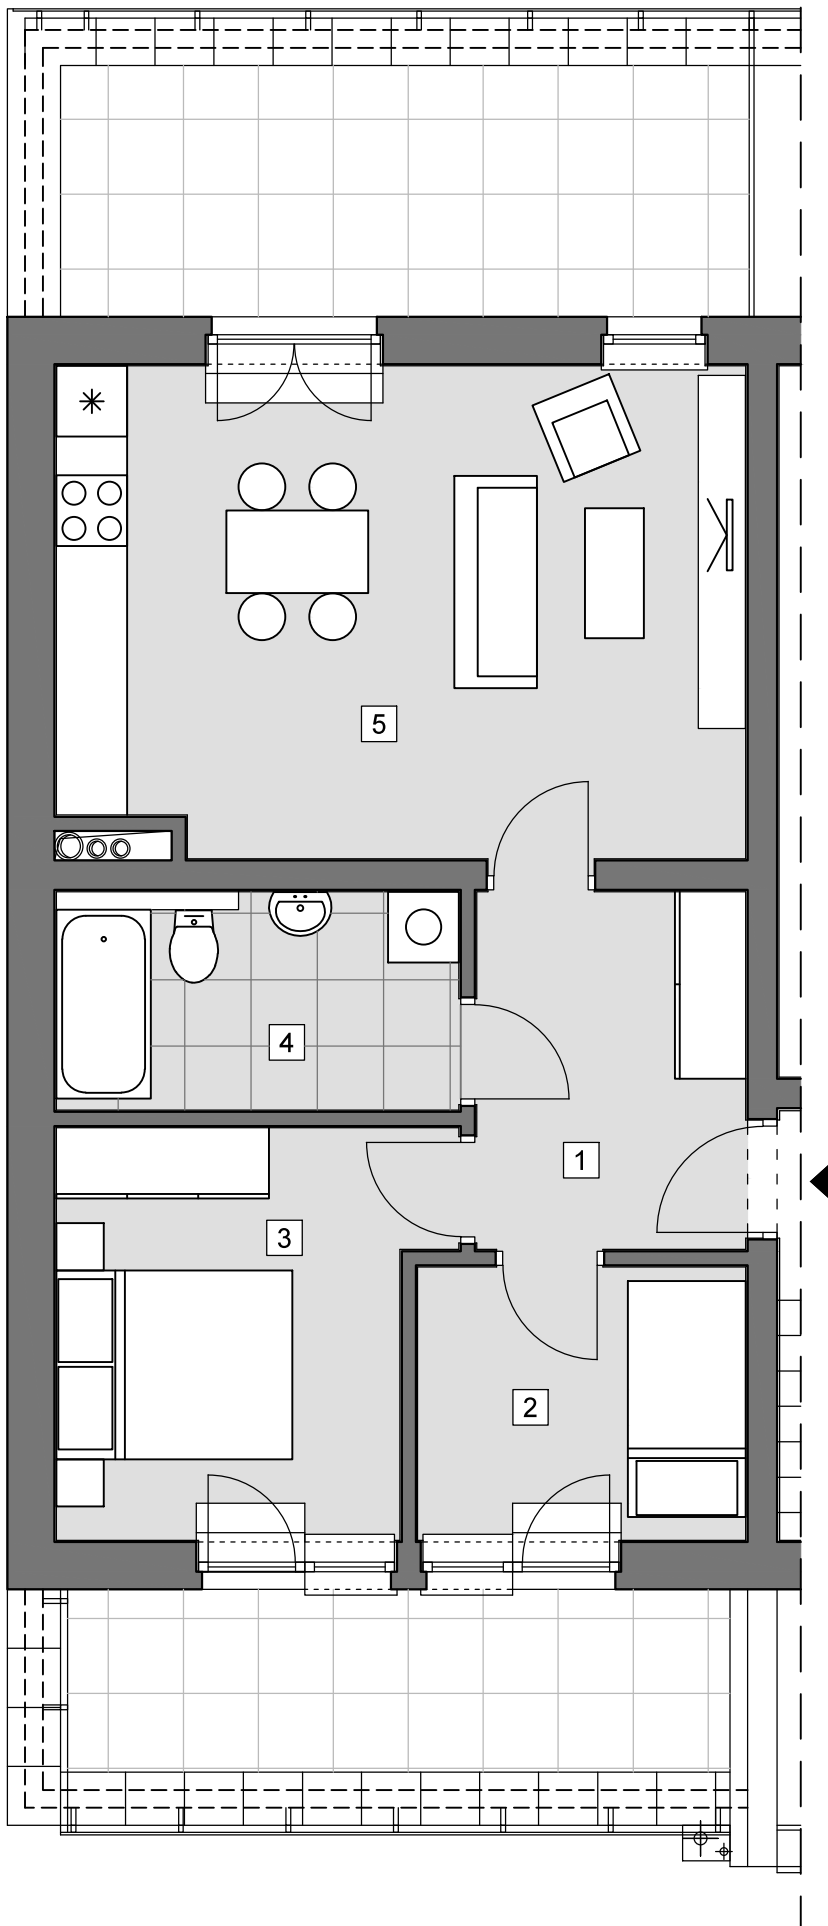

mieszkanie nr 4.1

powierzchnia:	54,65 m ²
piętro:	4
kierunek:	pln. - pld.
ilość pokoi:	3
1 przedpokój	7,09 m ²
2 pokój	6,52 m ²
3 pokój	10,69 m ²
4 łazienka	6,36 m ²
5 salon z an.kuch.	23,94 m ²

lokal nr 4.1	54,65 m ²
1 przedpokój	7,09 m ²
2 pokój	6,52 m ²
3 pokój	10,69 m ²
4 łazienka	6,36 m ²
5 salon z an.kuch.	23,94 m ²

lokal nr 4.1	54,65 m ²
1 przedpokój	7,09 m ²
2 pokój	6,52 m ²
3 pokój	10,69 m ²
4 łazienka	6,36 m ²
5 salon z an.kuch.	23,94 m ²