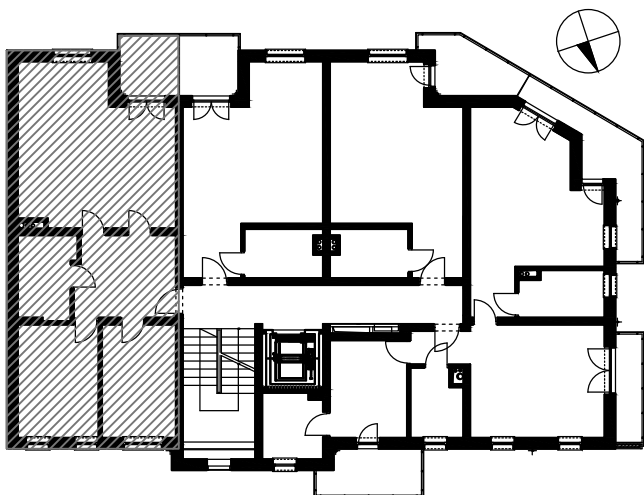

mieszkanie nr 3.1

powierzchnia:	72,89 m ²
piętro:	3
kierunek:	pln. - pld.
ilość pokoi:	3
1 przedpokój	11,53 m ²
2 pokój	11,33 m ²
3 pokój	12,15 m ²
4 łazienka	6,45 m ²
5 salon z an.kuch.	31,43 m ²

lokal nr 3.1	72,89 m ²
1 przedpokój	11,53 m ²
2 pokój	11,33 m ²
3 pokój	12,15 m ²
4 łazienka	6,45 m ²
5 salon z an.kuch.	31,43 m ²

lokal nr 3.1	72,89 m ²
1 przedpokój	11,53 m ²
2 pokój	11,33 m ²
3 pokój	12,15 m ²
4 łazienka	6,45 m ²
5 salon z an.kuch.	31,43 m ²