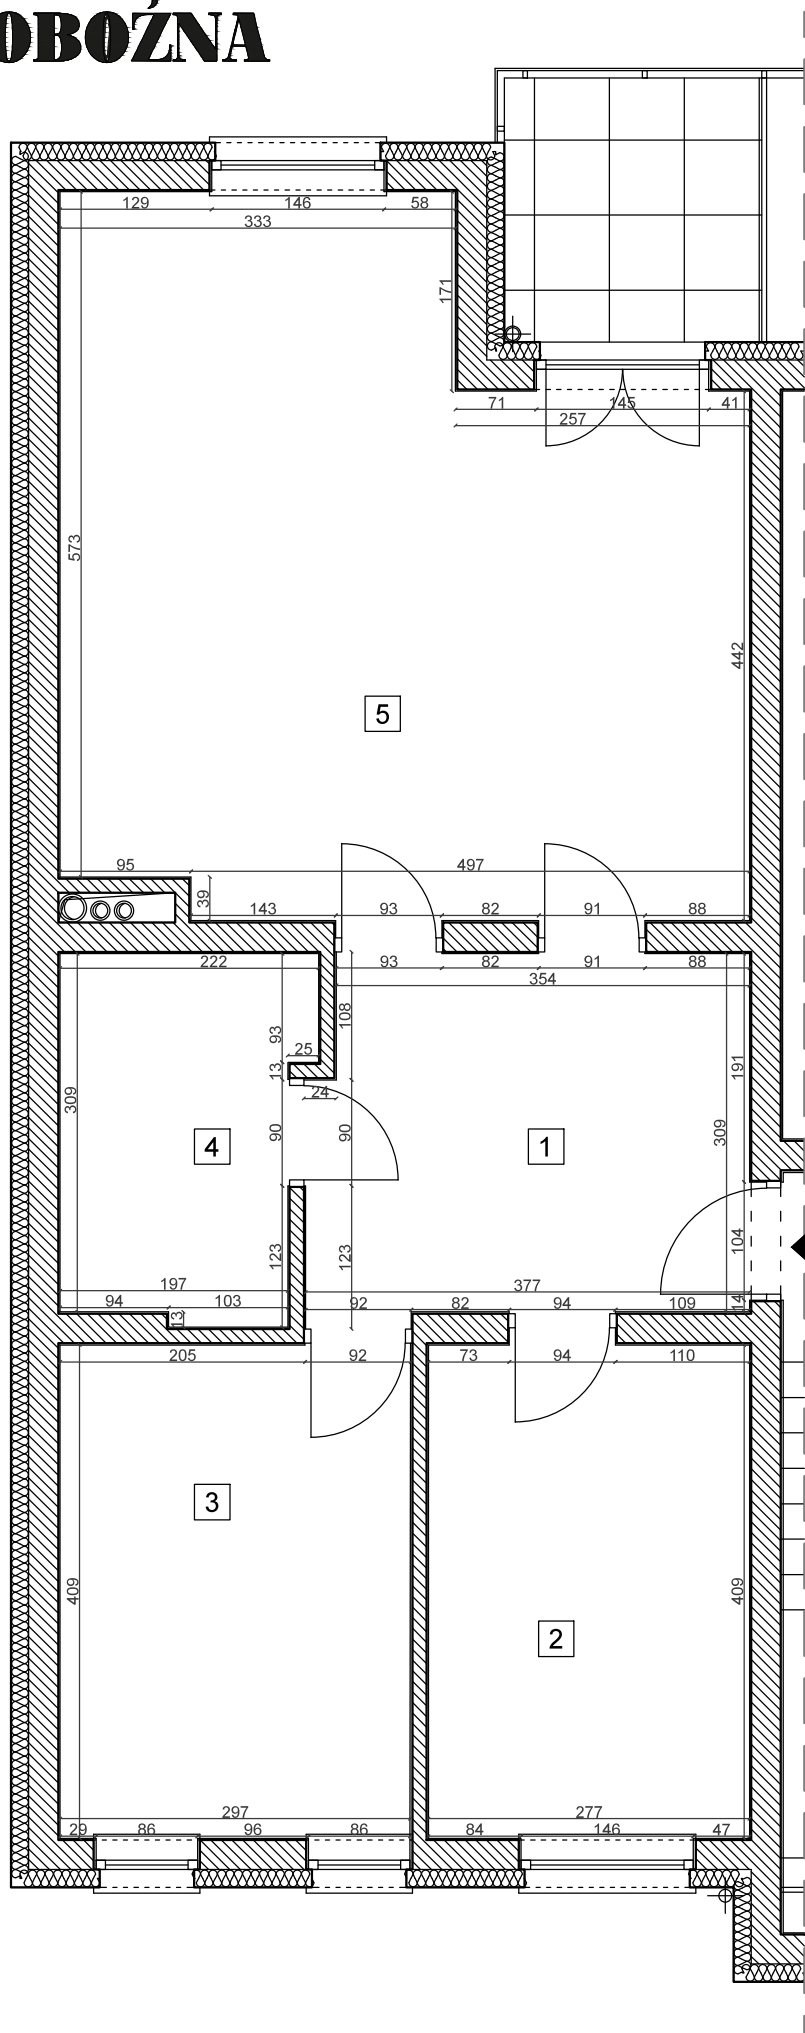

mieszkanie nr 3.1

powierzchnia:	72,89 m ²
piętro:	3
kierunek:	pln. - pld.
ilość pokoi:	3
1 przedpokój	11,53 m ²
2 pokój	11,33 m ²
3 pokój	12,15 m ²
4 łazienka	6,45 m ²
5 salon z an.kuch.	31,43 m ²

lokal nr 3.1	72,89 m ²
1 przedpokój	11,53 m ²
2 pokój	11,33 m ²
3 pokój	12,15 m ²
4 łazienka	6,45 m ²
5 salon z an.kuch.	31,43 m ²

lokal nr 3.1	72,89 m ²
1 przedpokój	11,53 m ²
2 pokój	11,33 m ²
3 pokój	12,15 m ²
4 łazienka	6,45 m ²
5 salon z an.kuch.	31,43 m ²