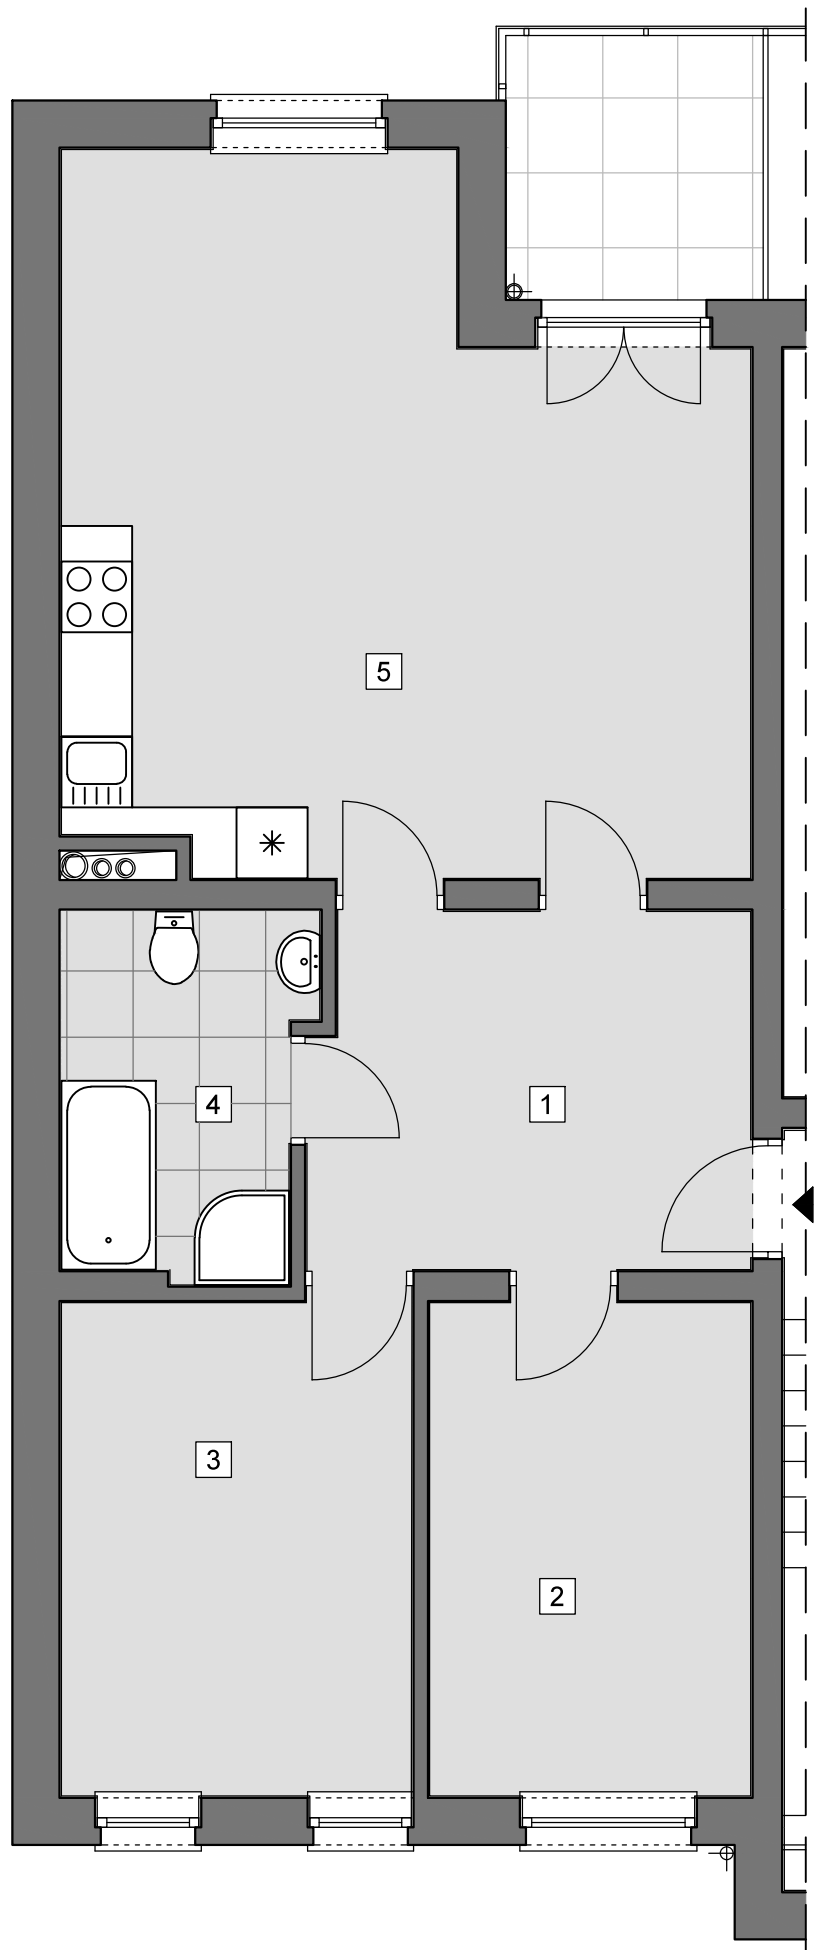

mieszkanie nr 3.1

powierzchnia:	72,89 m ²
piętro:	3
kierunek:	pln. - pld.
ilość pokoi:	3
1 przedpokój	11,53 m ²
2 pokój	11,33 m ²
3 pokój	12,15 m ²
4 łazienka	6,45 m ²
5 salon z an.kuch.	31,43 m ²

lokal nr 3.1	72,89 m ²
1 przedpokój	11,53 m ²
2 pokój	11,33 m ²
3 pokój	12,15 m ²
4 łazienka	6,45 m ²
5 salon z an.kuch.	31,43 m ²

lokal nr 3.1	72,89 m ²
1 przedpokój	11,53 m ²
2 pokój	11,33 m ²
3 pokój	12,15 m ²
4 łazienka	6,45 m ²
5 salon z an.kuch.	31,43 m ²