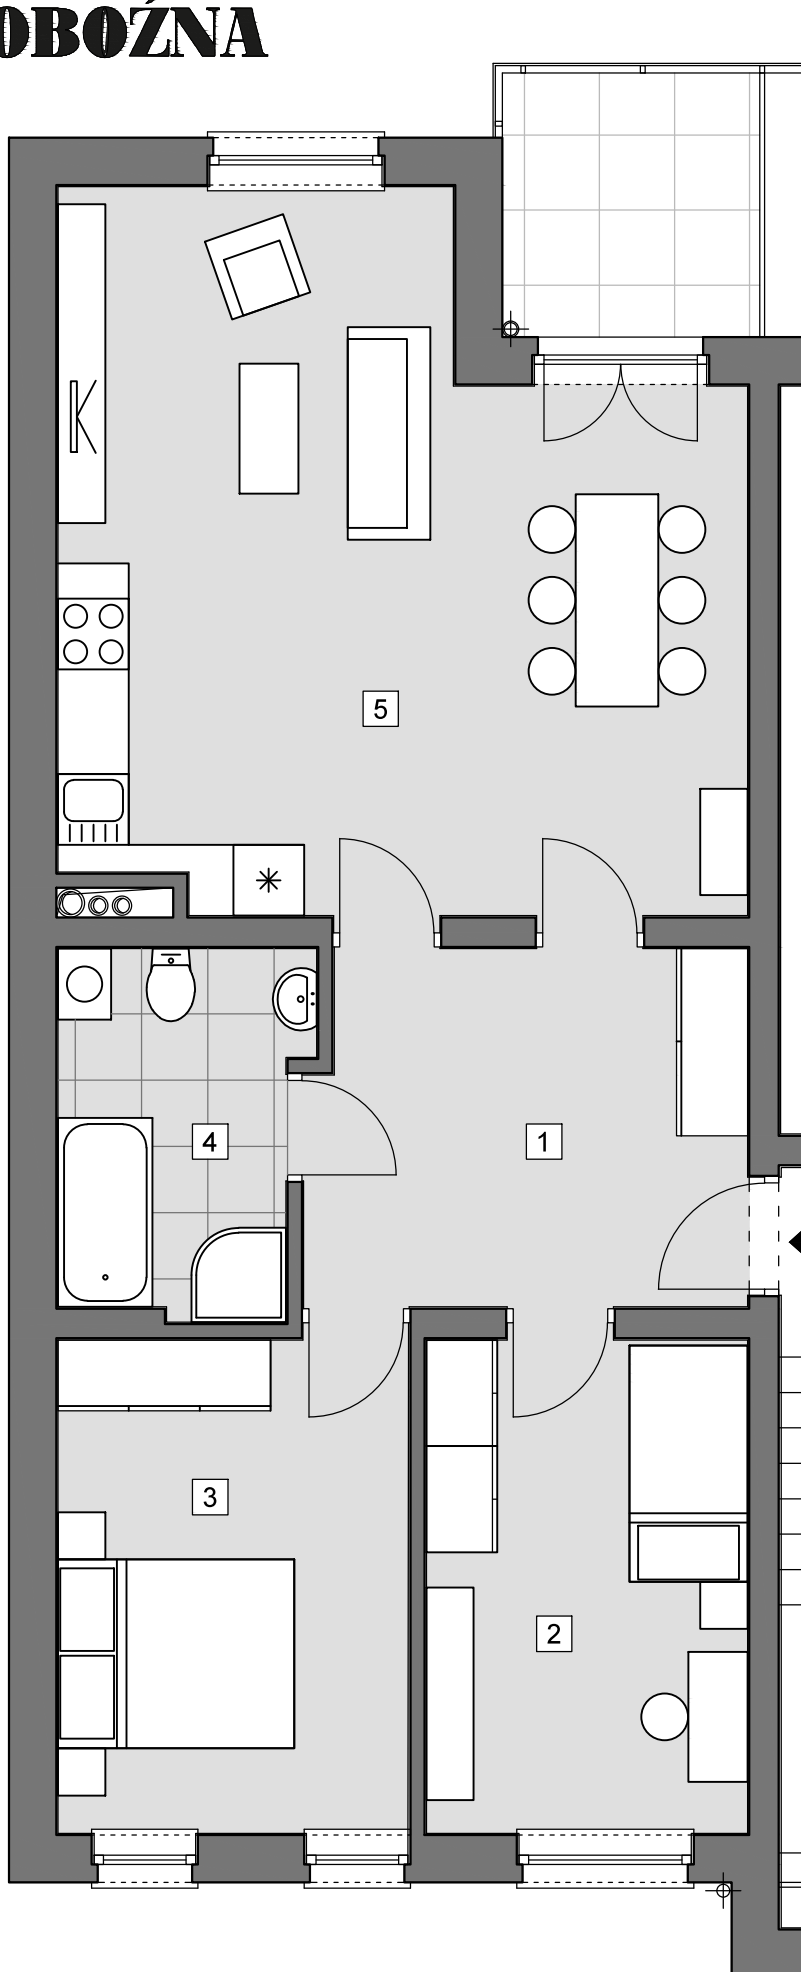

mieszkanie nr 3.1

powierzchnia:	72,89 m ²
piętro:	3
kierunek:	pln. - pld.
ilość pokoi:	3
1 przedpokój	11,53 m ²
2 pokój	11,33 m ²
3 pokój	12,15 m ²
4 łazienka	6,45 m ²
5 salon z an.kuch.	31,43 m ²

lokal nr 3.1	72,89 m ²
1 przedpokój	11,53 m ²
2 pokój	11,33 m ²
3 pokój	12,15 m ²
4 łazienka	6,45 m ²
5 salon z an.kuch.	31,43 m ²

lokal nr 3.1	72,89 m ²
1 przedpokój	11,53 m ²
2 pokój	11,33 m ²
3 pokój	12,15 m ²
4 łazienka	6,45 m ²
5 salon z an.kuch.	31,43 m ²