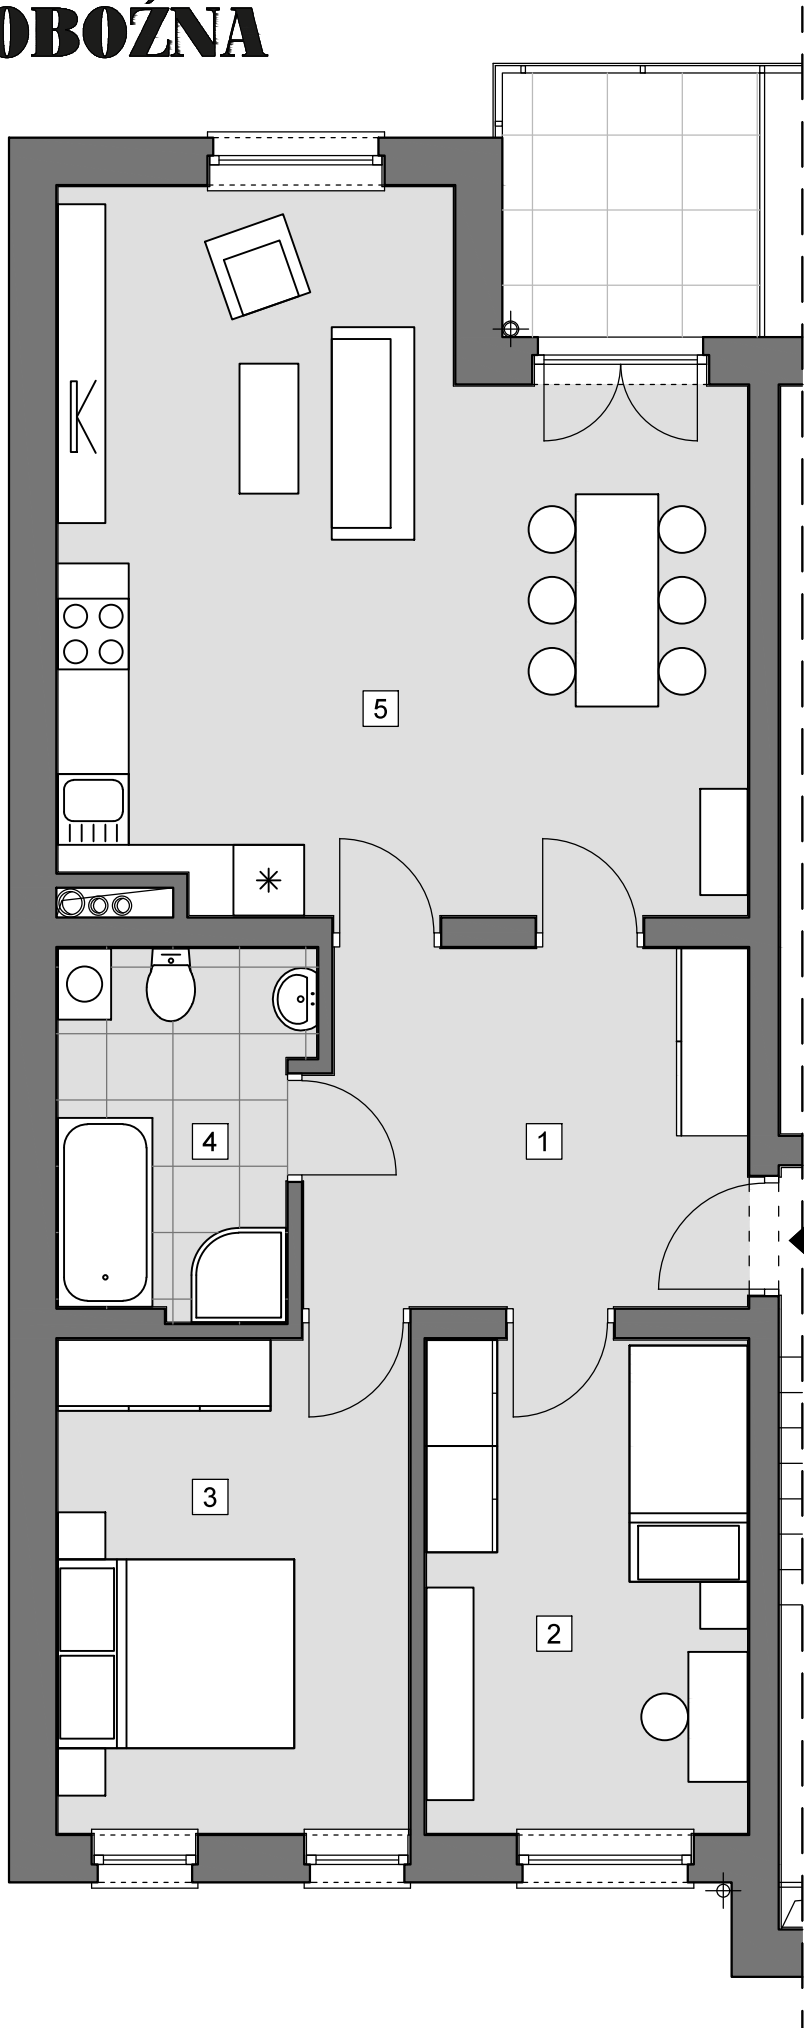

## mieszkanie nr 2.1

powierzchnia: 72,82 m<sup>2</sup>

piętro: 2

kierunek: płn. - płd.

ilość pokoi: 3

1 przedpokój 11,62 m<sup>2</sup>

2 pokój 11,26 m<sup>2</sup>

3 pokój 12,12 m<sup>2</sup>

4 łazienka 6,44 m<sup>2</sup>

5 salon z an.kuch. 31,38 m<sup>2</sup>

lokal nr 2.1	72,82 m <sup>2</sup>
1 przedpokój	11,62 m <sup>2</sup>
2 pokój	11,26 m <sup>2</sup>
3 pokój	12,12 m <sup>2</sup>
4 łazienka	6,44 m <sup>2</sup>
5 salon z an.kuch.	31,38 m <sup>2</sup>

lokal nr 2.1	72,82 m <sup>2</sup>
1 przedpokój	11,62 m <sup>2</sup>
2 pokój	11,26 m <sup>2</sup>
3 pokój	12,12 m <sup>2</sup>
4 łazienka	6,44 m <sup>2</sup>
5 salon z an.kuch.	31,38 m <sup>2</sup>