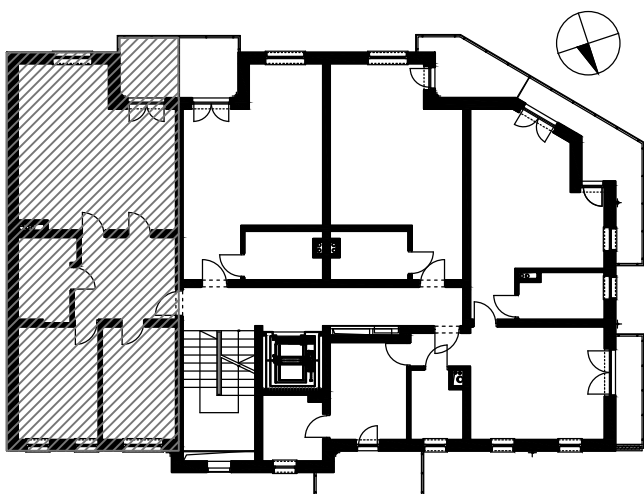

## mieszkanie nr 2.1

powierzchnia: 72,82 m<sup>2</sup>

piętro: 2

kierunek: płn. - płd.

ilość pokoi: 3

1 przedpokój 11,62 m<sup>2</sup>

2 pokój 11,26 m<sup>2</sup>

3 pokój 12,12 m<sup>2</sup>

4 łazienka 6,44 m<sup>2</sup>

5 salon z an.kuch. 31,38 m<sup>2</sup>

lokal nr 2.1	72,82 m <sup>2</sup>
1 przedpokój	11,62 m <sup>2</sup>
2 pokój	11,26 m <sup>2</sup>
3 pokój	12,12 m <sup>2</sup>
4 łazienka	6,44 m <sup>2</sup>
5 salon z an.kuch.	31,38 m <sup>2</sup>

lokal nr 2.1	72,82 m <sup>2</sup>
1 przedpokój	11,62 m <sup>2</sup>
2 pokój	11,26 m <sup>2</sup>
3 pokój	12,12 m <sup>2</sup>
4 łazienka	6,44 m <sup>2</sup>
5 salon z an.kuch.	31,38 m <sup>2</sup>