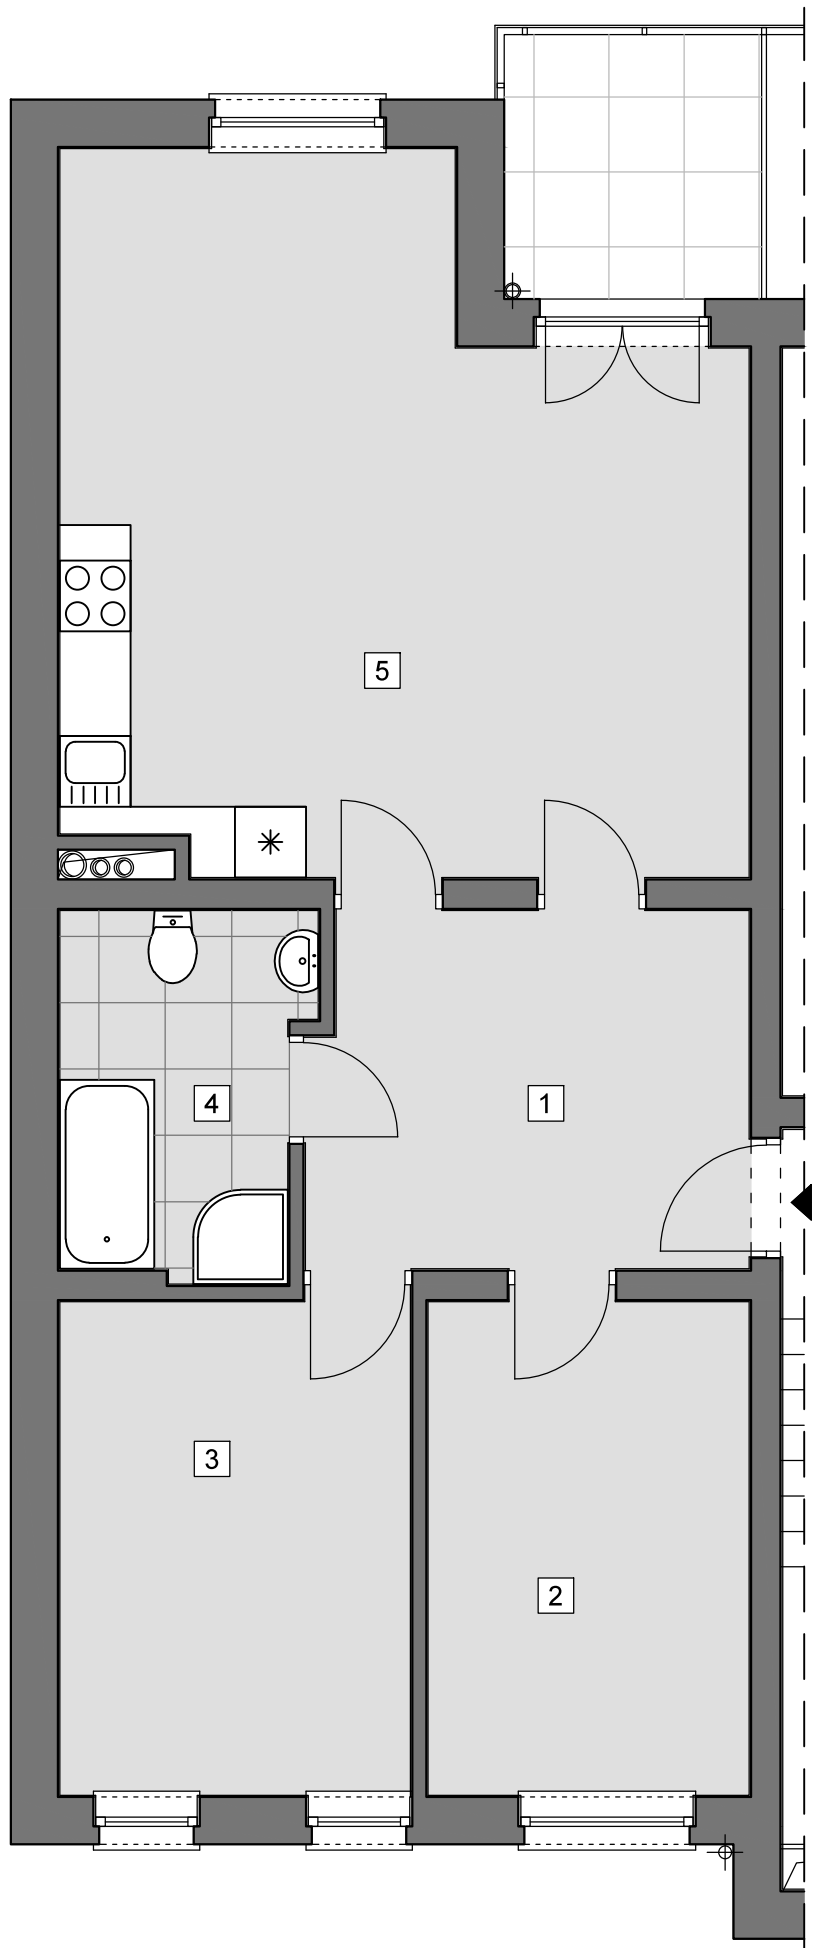

## mieszkanie nr 2.1

powierzchnia: 72,82 m<sup>2</sup>

piętro: 2

kierunek: płn. - płd.

ilość pokoi: 3

1 przedpokój 11,62 m<sup>2</sup>

2 pokój 11,26 m<sup>2</sup>

3 pokój 12,12 m<sup>2</sup>

4 łazienka 6,44 m<sup>2</sup>

5 salon z an.kuch. 31,38 m<sup>2</sup>

lokal nr 2.1	72,82 m <sup>2</sup>
1 przedpokój	11,62 m <sup>2</sup>
2 pokój	11,26 m <sup>2</sup>
3 pokój	12,12 m <sup>2</sup>
4 łazienka	6,44 m <sup>2</sup>
5 salon z an.kuch.	31,38 m <sup>2</sup>

lokal nr 2.1	72,82 m <sup>2</sup>
1 przedpokój	11,62 m <sup>2</sup>
2 pokój	11,26 m <sup>2</sup>
3 pokój	12,12 m <sup>2</sup>
4 łazienka	6,44 m <sup>2</sup>
5 salon z an.kuch.	31,38 m <sup>2</sup>