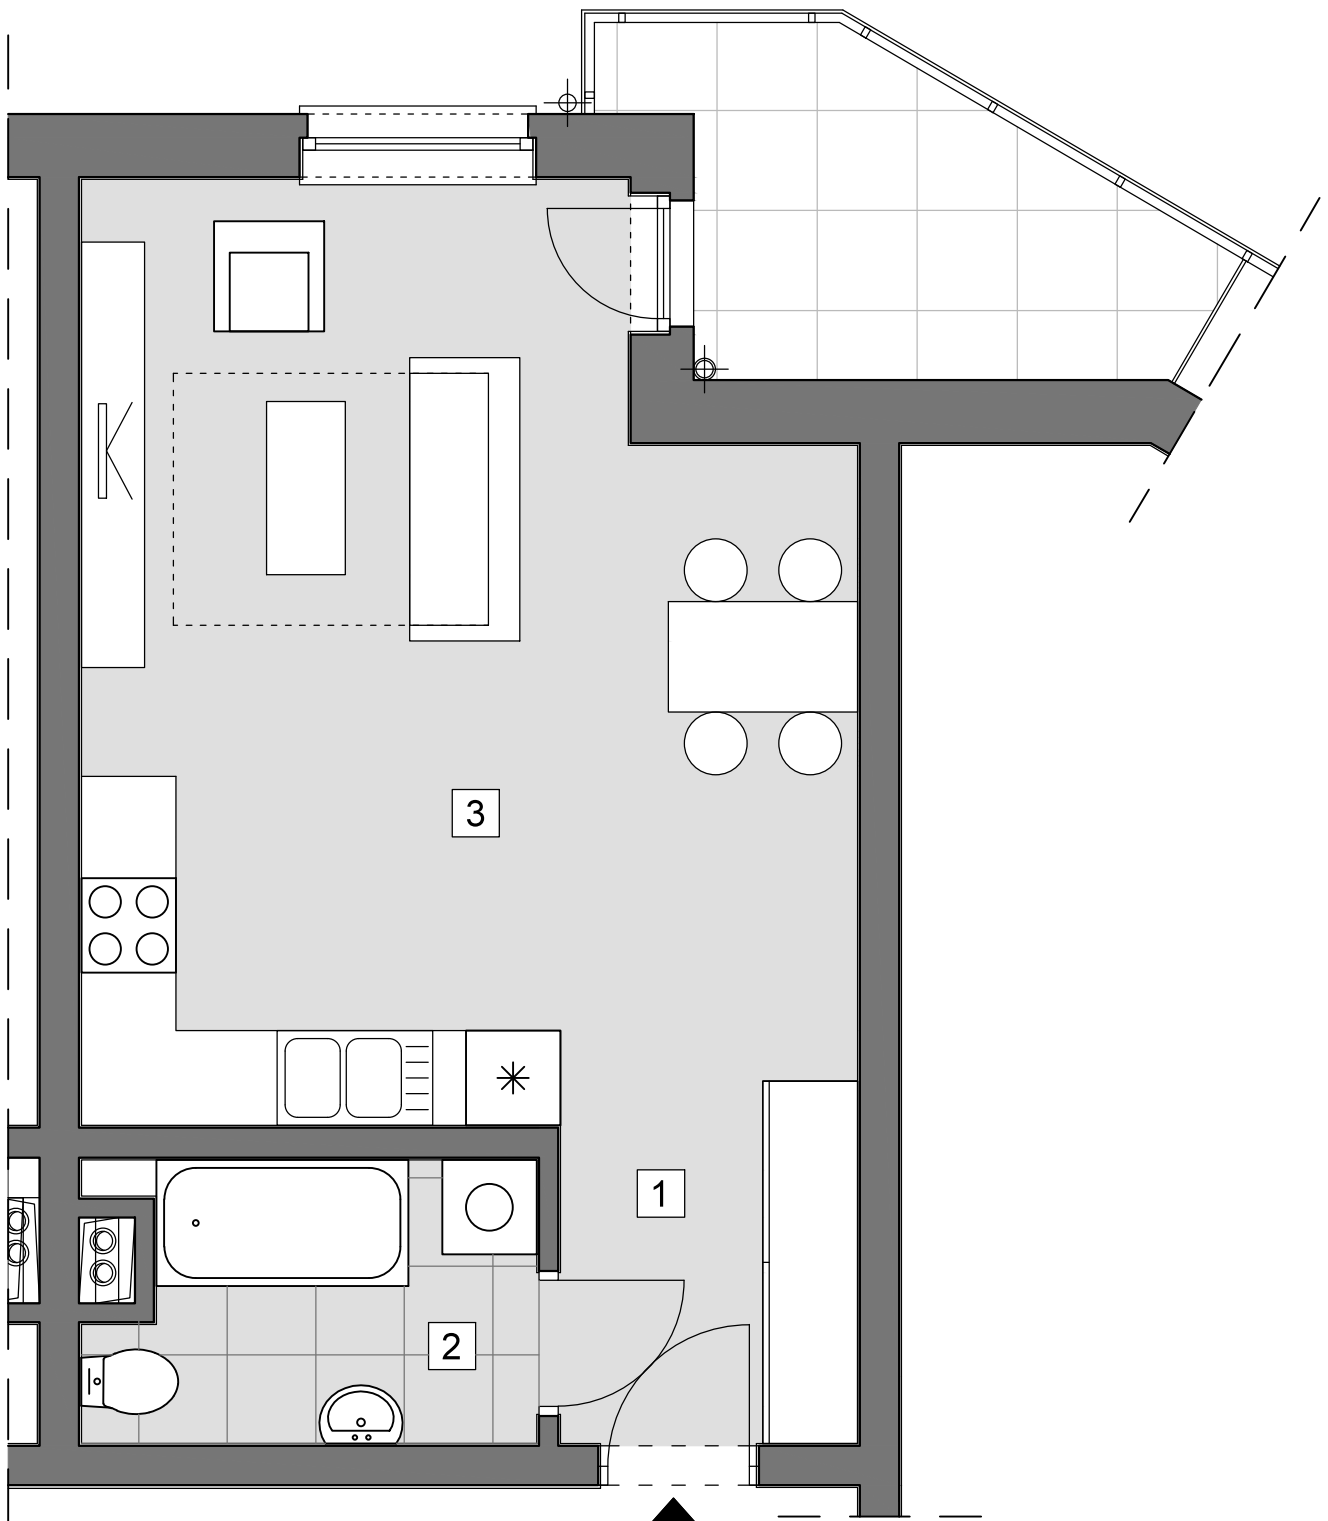

mieszkanie nr 1.3

powierzchnia: 35,69 m²

piętro: 1

kierunek: płd. - zach.

ilość pokoi: 1

1 przedpokój 3,8 m²

2 łazienka 4,89 m²

3 salon z an.kuch. 27 m²

lokal nr 1.3	35,69 m ²
1 przedpokój	3,8 m ²
2 łazienka	4,89 m ²
3 pokój z an.kuch.	27 m ²

lokal nr 1.3	35,69 m ²
1 przedpokój	3,8 m ²
2 łazienka	4,89 m ²
3 pokój z an.kuch.	27 m ²