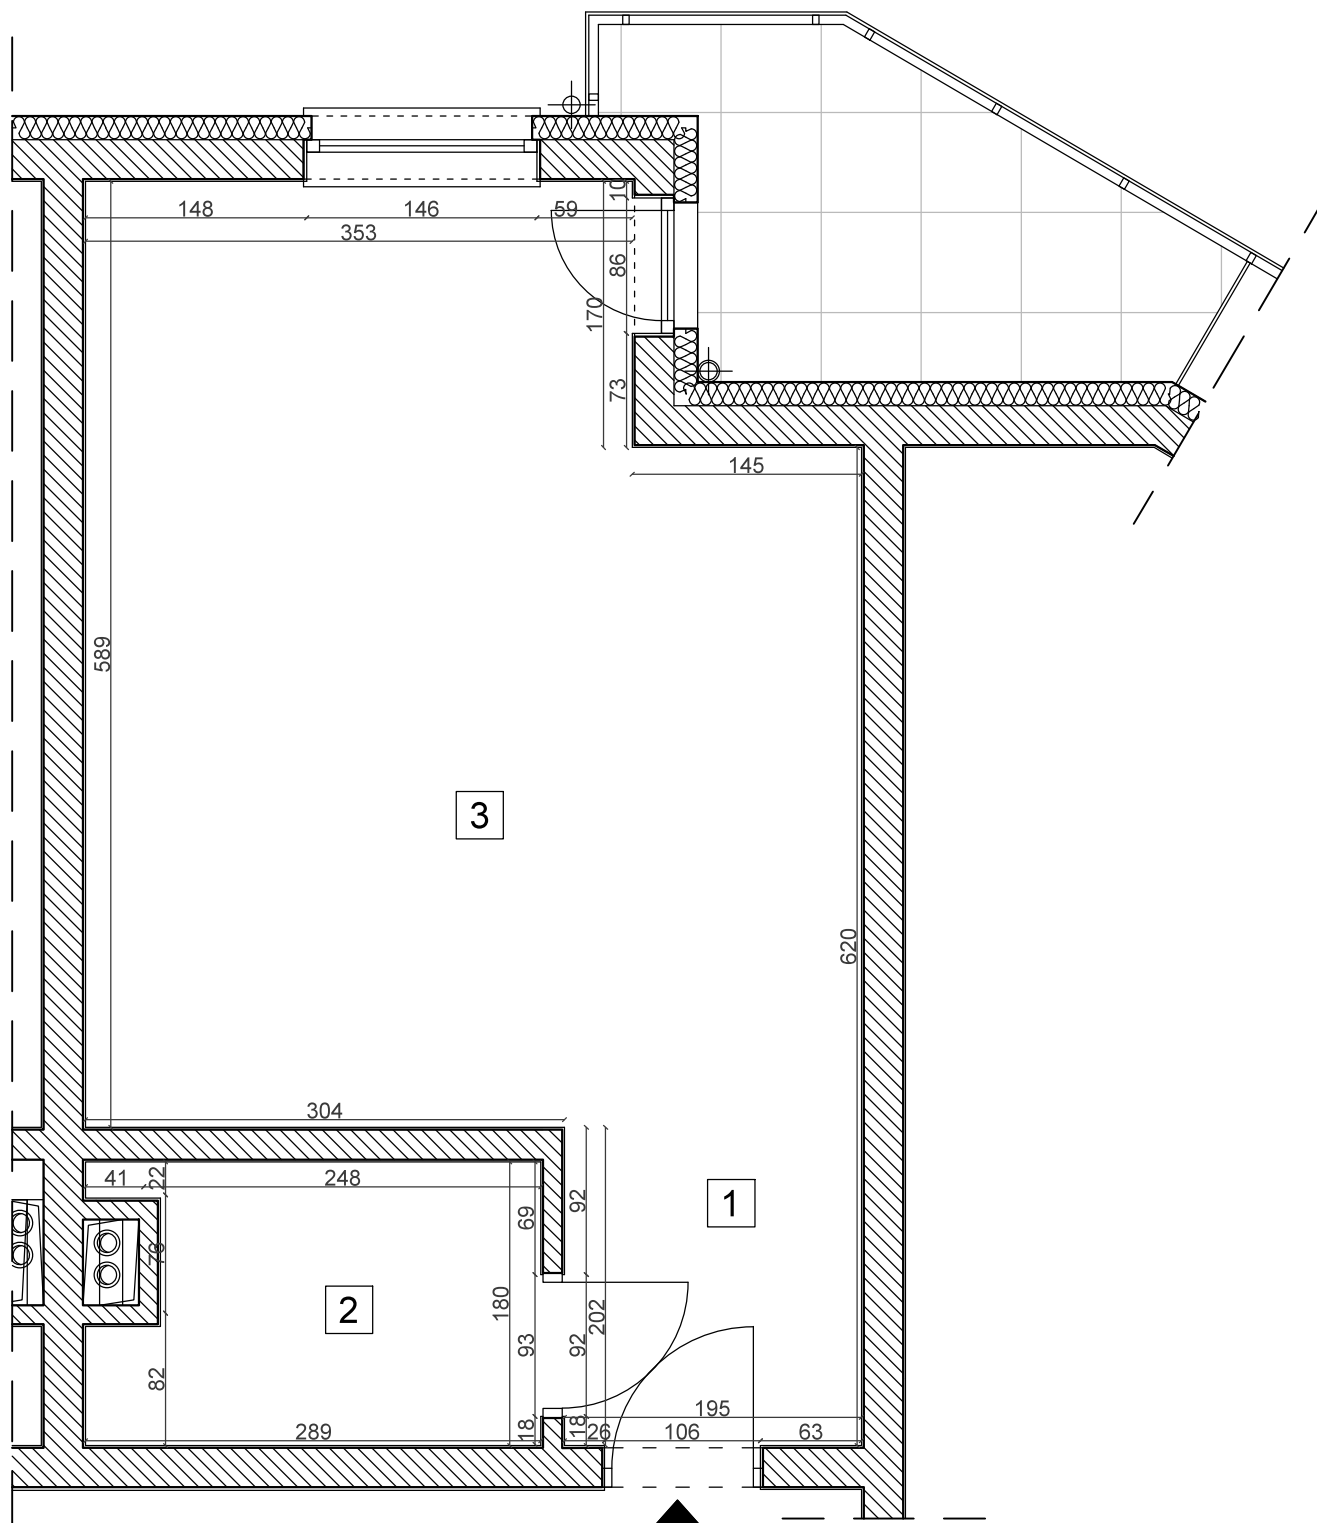

mieszkanie nr 1.3

powierzchnia: 35,69 m²

piętro: 1

kierunek: płd. - zach.

ilość pokoi: 1

1 przedpokój 3,8 m²

2 łazienka 4,89 m²

3 salon z an.kuch. 27 m²

lokal nr 1.3	35,69 m ²
1 przedpokój	3,8 m ²
2 łazienka	4,89 m ²
3 pokój z an.kuch.	27 m ²

lokal nr 1.3	35,69 m ²
1 przedpokój	3,8 m ²
2 łazienka	4,89 m ²
3 pokój z an.kuch.	27 m ²