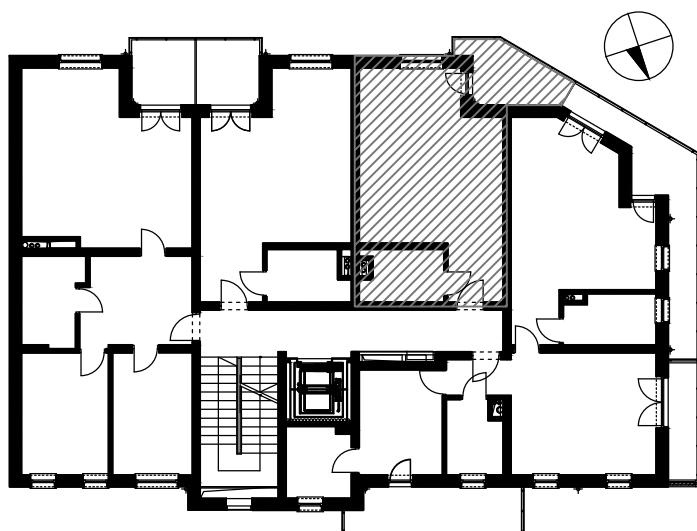

mieszkanie nr 1.3

powierzchnia: 35,69 m²

piętro: 1

kierunek: płd. - zach.

ilość pokoi: 1

1 przedpokój 3,8 m²

2 łazienka 4,89 m²

3 salon z an.kuch. 27 m²

lokal nr 1.3	35,69 m ²
1 przedpokój	3,8 m ²
2 łazienka	4,89 m ²
3 pokój z an.kuch.	27 m ²

lokal nr 1.3	35,69 m ²
1 przedpokój	3,8 m ²
2 łazienka	4,89 m ²
3 pokój z an.kuch.	27 m ²