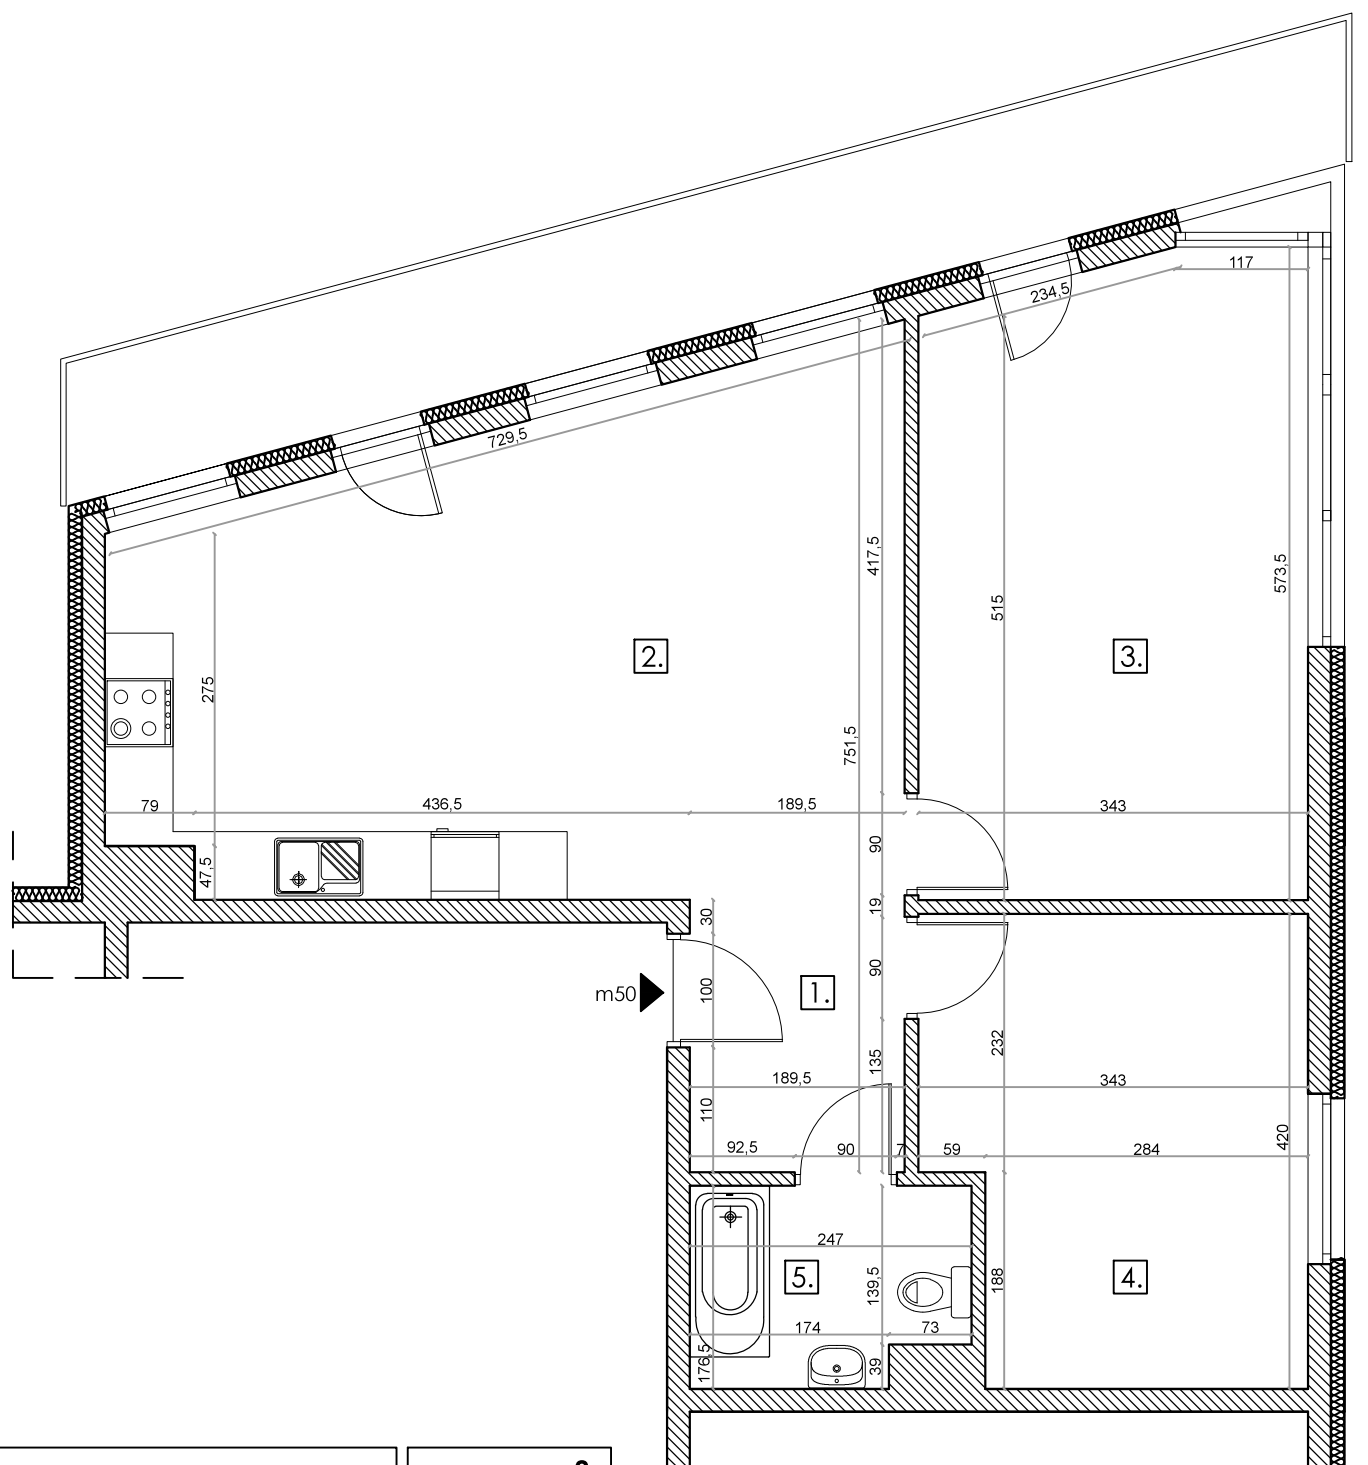

faktyczny układ ścian w mieszkaniu

RELtoM

Biuro
Inwestycji
Budowlanych

m50	69,98m²
1. przedpokój	4,58m ²
2. pokój z an.kuch.	28,98m ²
3. pokój	19,05m ²
4. pokój	13,27m ²
5. łazienka	4,10m ²