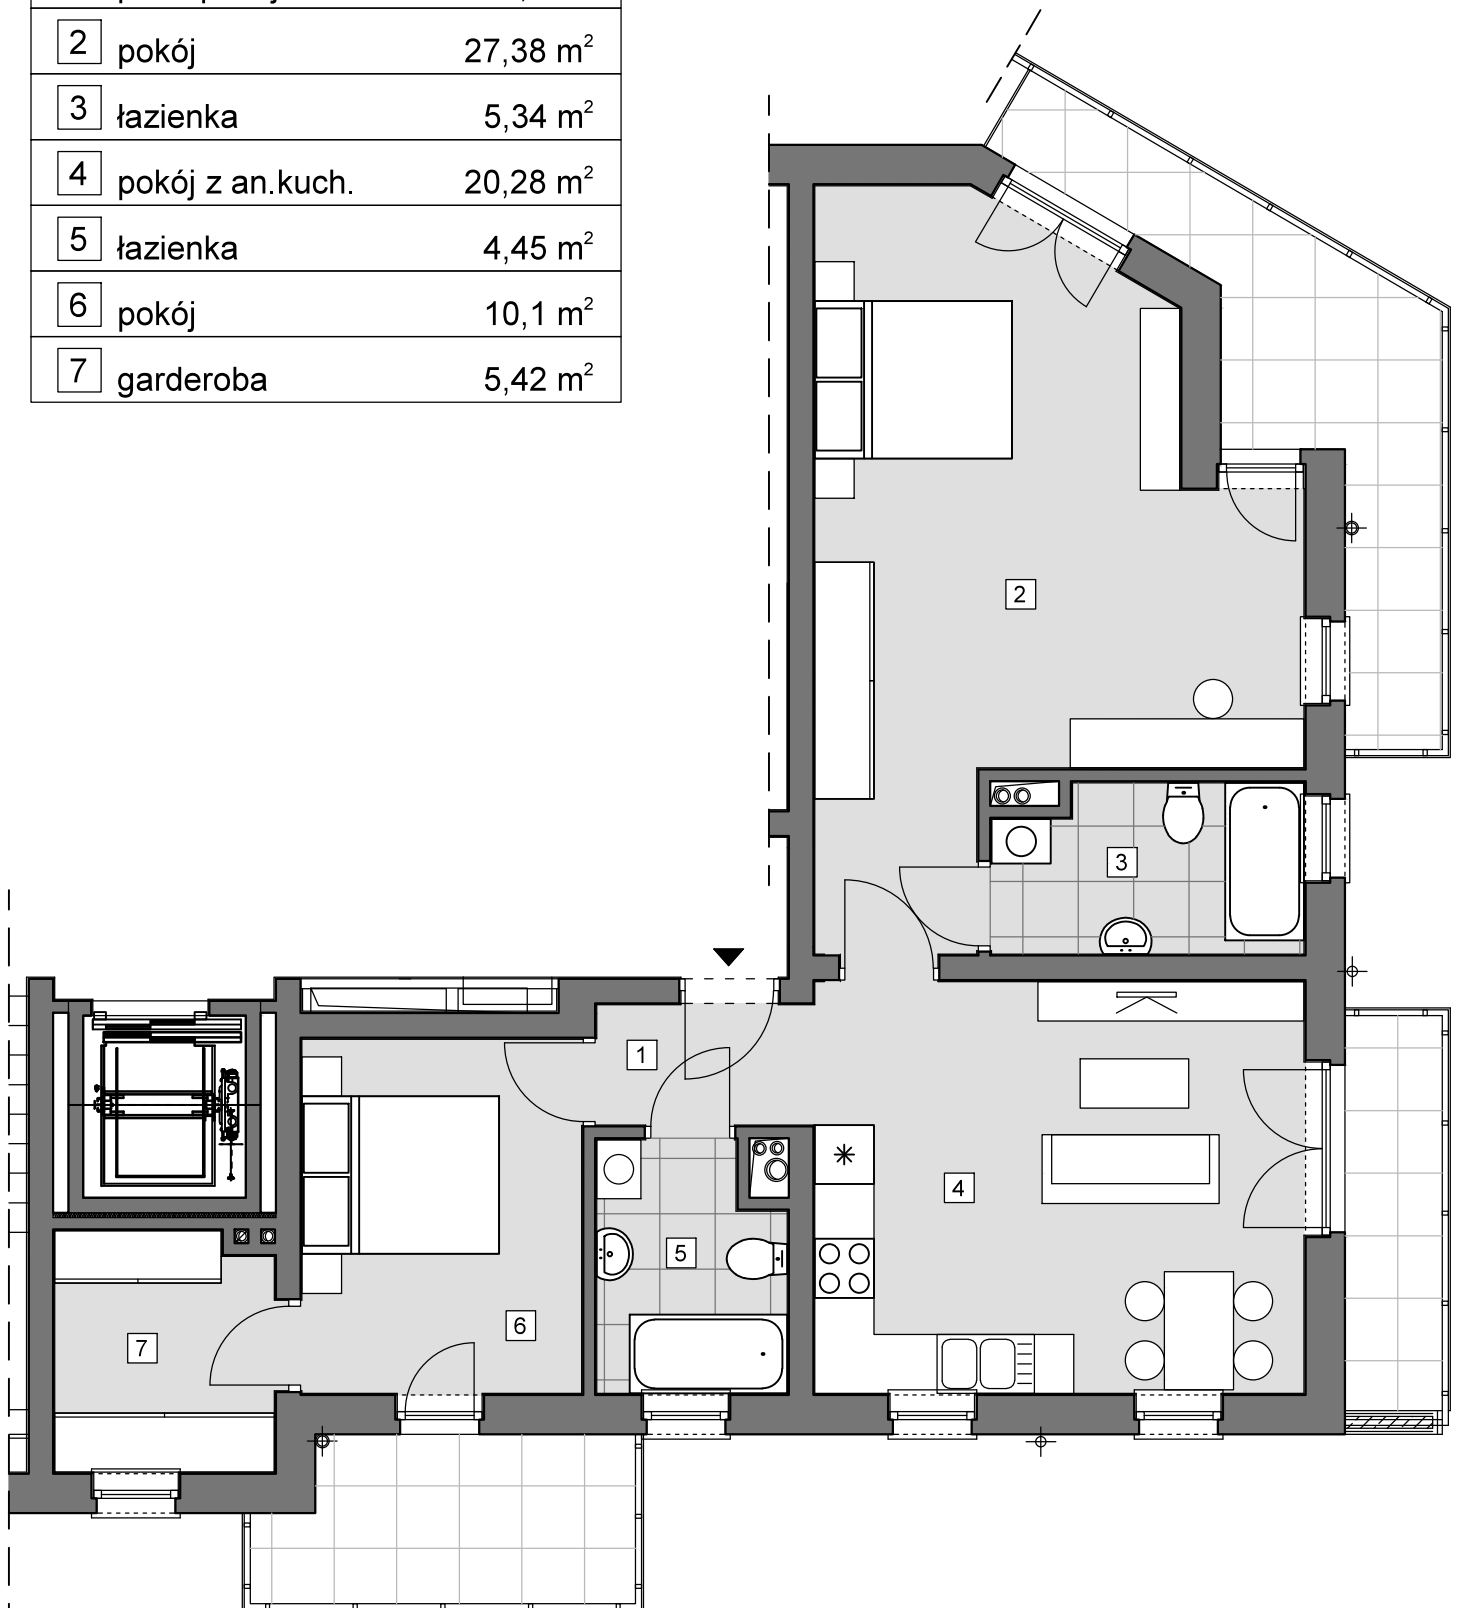

mieszkanie nr 3.4

powierzchnia:	75,57 m ²
piętro:	3
kierunek:	płn. - zach. - płd.zach.
ilość pokoi:	3
1 przedpokój	2,6 m ²
2 pokój	27,38 m ²
3 łazienka	5,34 m ²
4 salon z an.kuch.	20,28 m ²
5 łazienka	4,45 m ²
6 pokój	10,1 m ²
7 garderoba	5,42 m ²

lokal nr 3.4	75,57 m ²
1 przedpokój	2,6 m ²
2 pokój	27,38 m ²
3 łazienka	5,34 m ²
4 pokój z an.kuch.	20,28 m ²
5 łazienka	4,45 m ²
6 pokój	10,1 m ²
7 garderoba	5,42 m ²

lokal nr 3.4	75,57 m ²
1 przedpokój	2,6 m ²
2 pokój	27,38 m ²
3 łazienka	5,34 m ²
4 pokój z an.kuch.	20,28 m ²
5 łazienka	4,45 m ²
6 pokój	10,1 m ²
7 garderoba	5,42 m ²