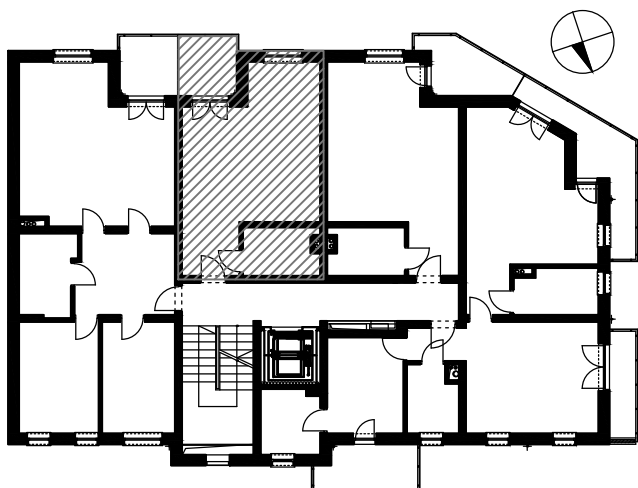

mieszkanie nr 2.2

powierzchnia: 35,74 m²

piętro: 2

kierunek: południe

ilość pokoi: 1

1 przedpokój 4,3 m²

2 łazienka 4,97 m²

3 salon z an.kuch. 26,47 m²

lokal nr 2.2	35,74 m ²
1 przedpokój	4,3 m ²
2 łazienka	4,97 m ²
3 pokój z an.kuch.	26,47 m ²

lokal nr 2.2	35,74 m ²
1 przedpokój	4,3 m ²
2 łazienka	4,97 m ²
3 pokój z an.kuch.	26,47 m ²