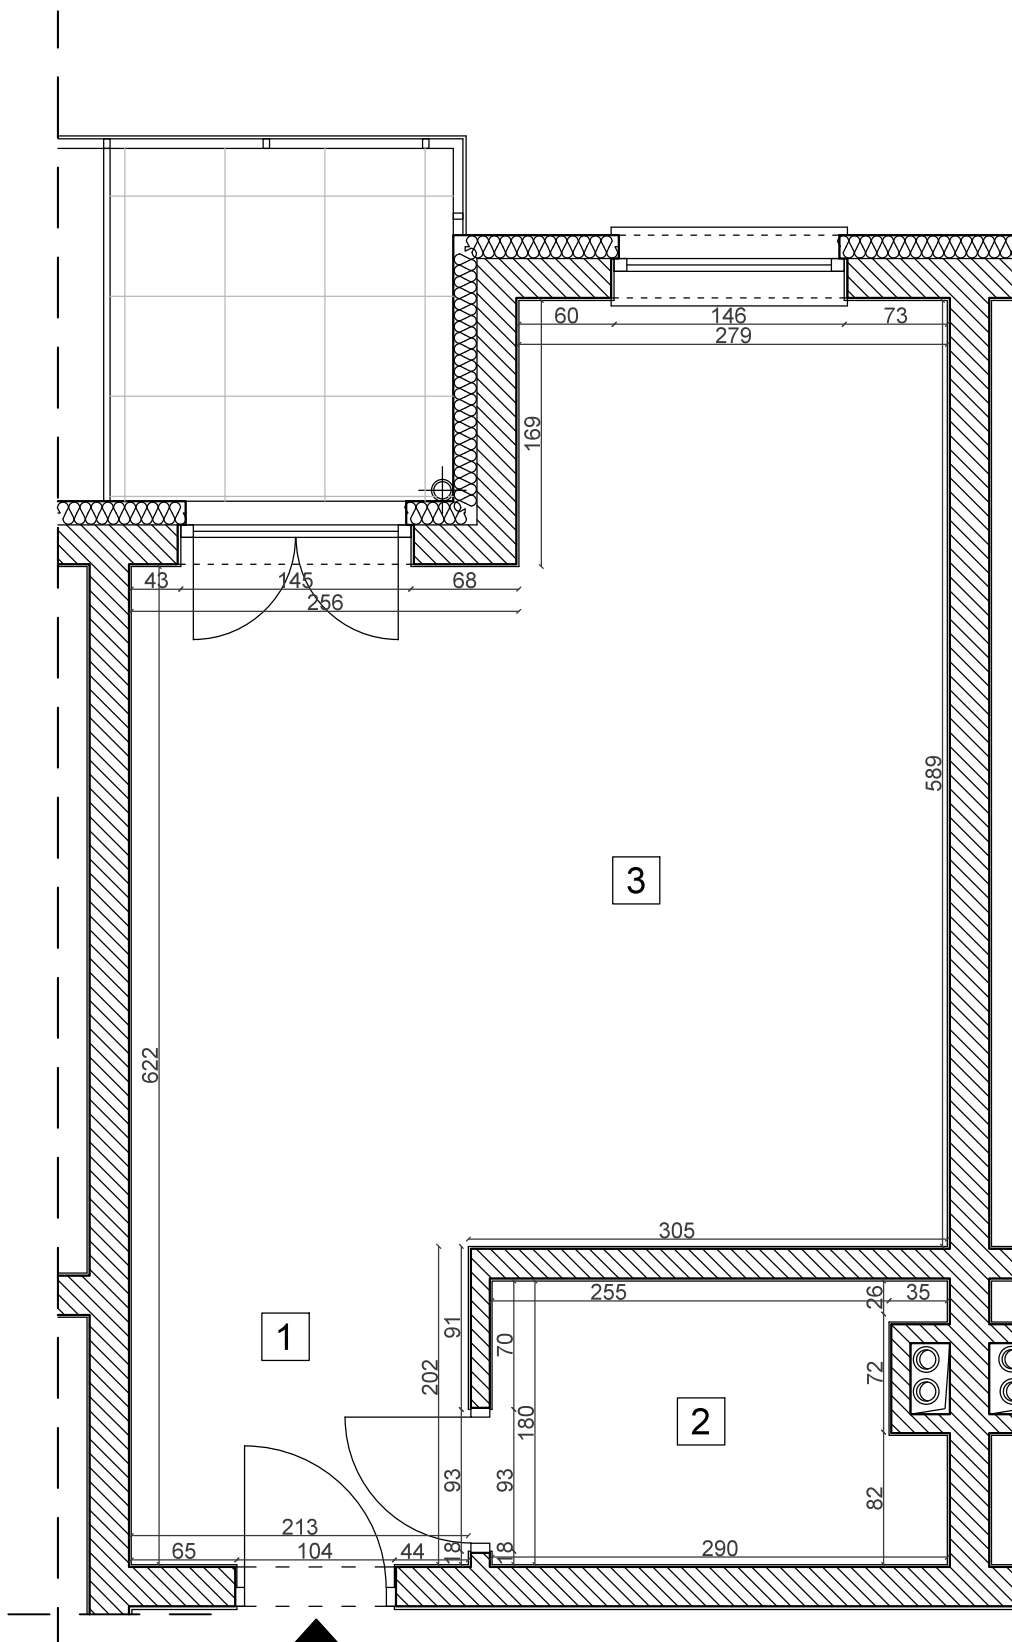

mieszkanie nr 2.2

powierzchnia: 35,74 m²

piętro: 2

kierunek: południe

ilość pokoi: 1

1 przedpokój 4,3 m²

2 łazienka 4,97 m²

3 salon z an.kuch. 26,47 m²

lokal nr 2.2	35,74 m ²
1 przedpokój	4,3 m ²
2 łazienka	4,97 m ²
3 pokój z an.kuch.	26,47 m ²

lokal nr 2.2	35,74 m ²
1 przedpokój	4,3 m ²
2 łazienka	4,97 m ²
3 pokój z an.kuch.	26,47 m ²