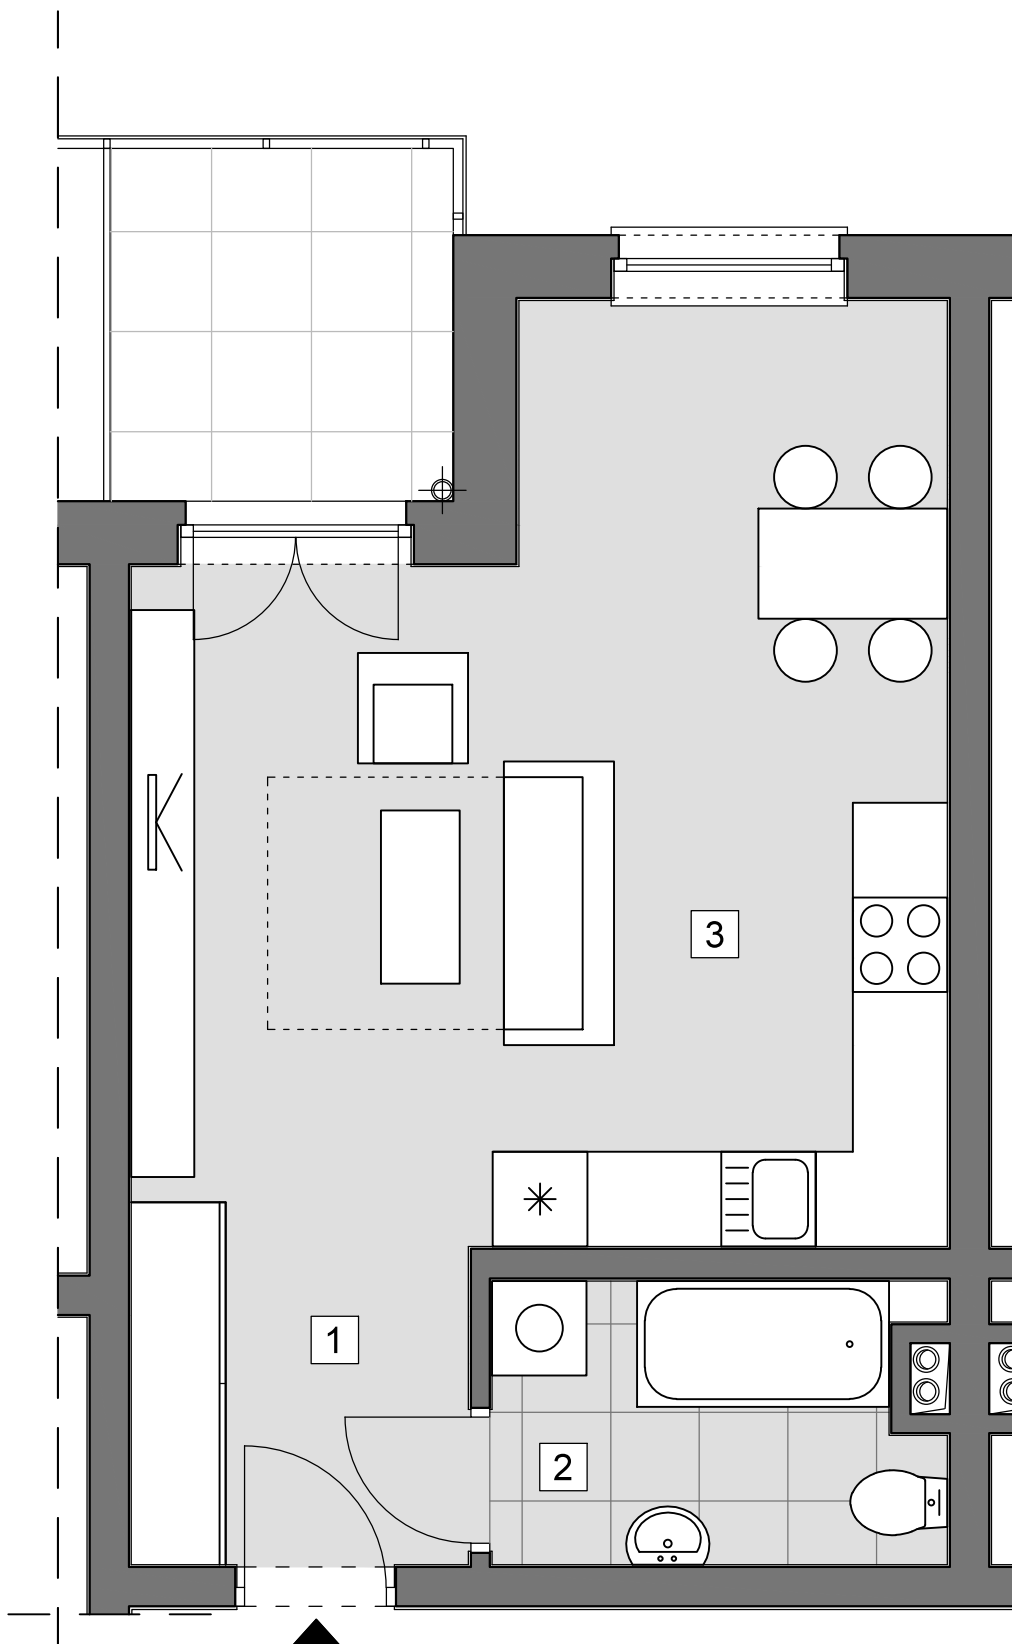

mieszkanie nr 2.2

powierzchnia: 35,74 m²

piętro: 2

kierunek: południe

ilość pokoi: 1

1 przedpokój 4,3 m²

2 łazienka 4,97 m²

3 salon z an.kuch. 26,47 m²

lokal nr 2.2	35,74 m ²
1 przedpokój	4,3 m ²
2 łazienka	4,97 m ²
3 pokój z an.kuch.	26,47 m ²

lokal nr 2.2	35,74 m ²
1 przedpokój	4,3 m ²
2 łazienka	4,97 m ²
3 pokój z an.kuch.	26,47 m ²