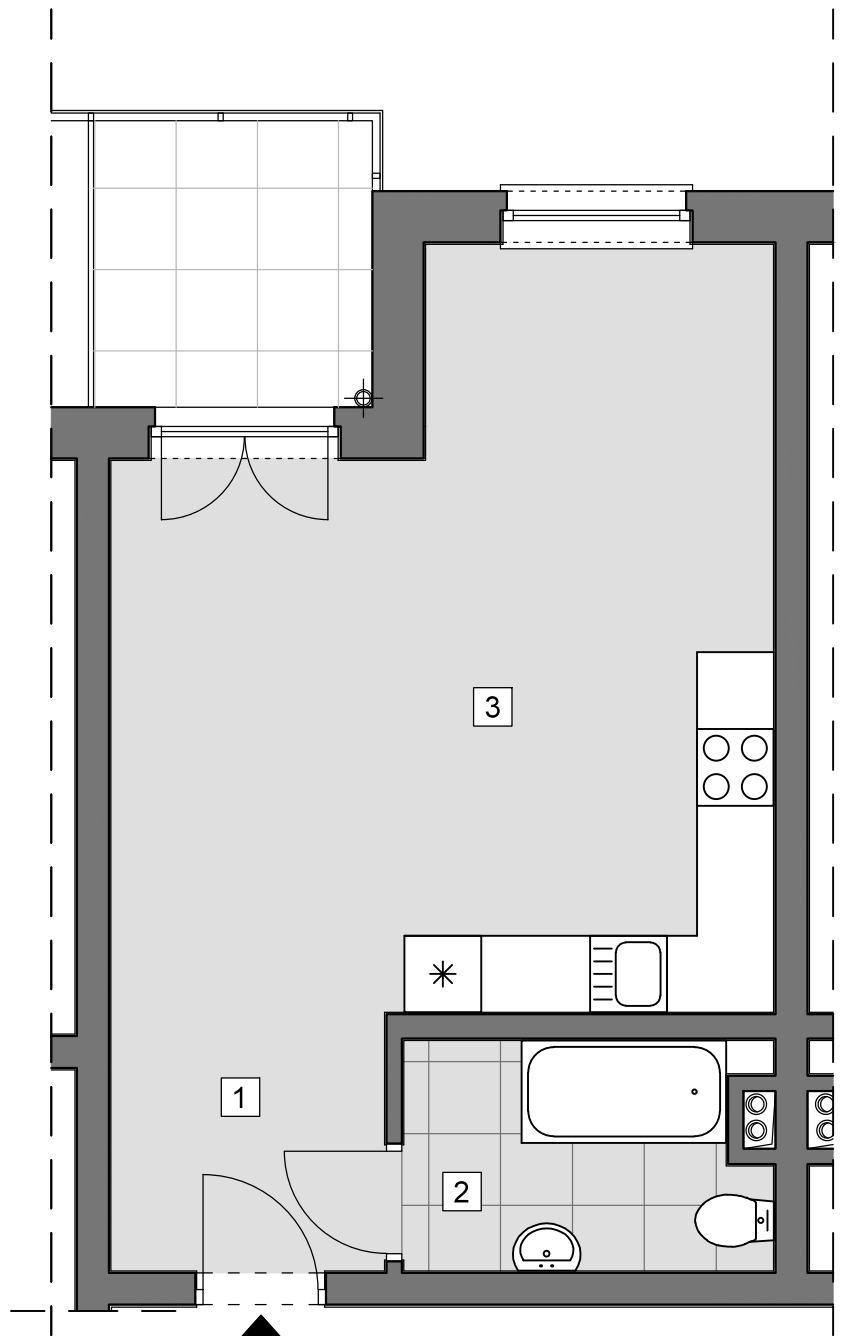

mieszkanie nr 2.2

powierzchnia: 35,74 m²

piętro: 2

kierunek: południe

ilość pokoi: 1

1 przedpokój 4,3 m²

2 łazienka 4,97 m²

3 salon z an.kuch. 26,47 m²

lokal nr 2.2	35,74 m ²
1 przedpokój	4,3 m ²
2 łazienka	4,97 m ²
3 pokój z an.kuch.	26,47 m ²

lokal nr 2.2	35,74 m ²
1 przedpokój	4,3 m ²
2 łazienka	4,97 m ²
3 pokój z an.kuch.	26,47 m ²