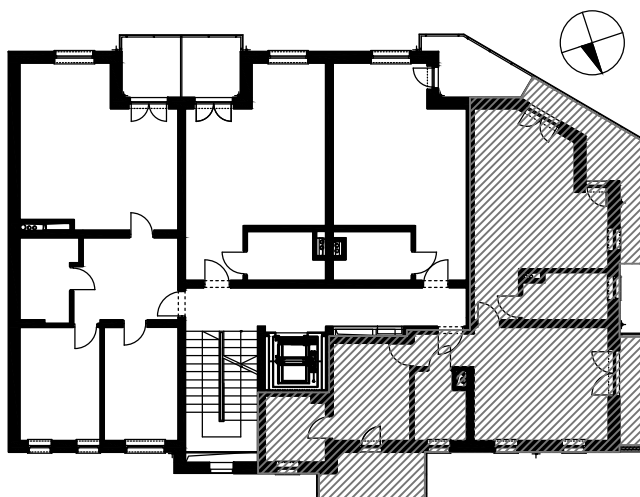

mieszkanie nr 1.4

powierzchnia: 75,52 m²

piętro: 1

kierunek: płn. - zach. - płd.zach.

ilość pokoi: 3

1 przedpokój 2,59 m²

2 pokój 27,53 m²

3 łazienka 5,29 m²

4 salon z an.kuch. 20,24 m²

5 łazienka 4,49 m²

6 pokój 10,07 m²

7 garderoba 5,31 m²

lokal nr 1.4	75,52 m ²
1 przedpokój	2,59 m ²
2 pokój	27,53 m ²
3 łazienka	5,29 m ²
4 pokój z an.kuch.	20,24 m ²
5 łazienka	4,49 m ²
6 pokój	10,07 m ²
7 garderoba	5,31 m ²

lokal nr 1.4	75,52 m ²
1 przedpokój	2,59 m ²
2 pokój	27,53 m ²
3 łazienka	5,29 m ²
4 pokój z an.kuch.	20,24 m ²
5 łazienka	4,49 m ²
6 pokój	10,07 m ²
7 garderoba	5,31 m ²