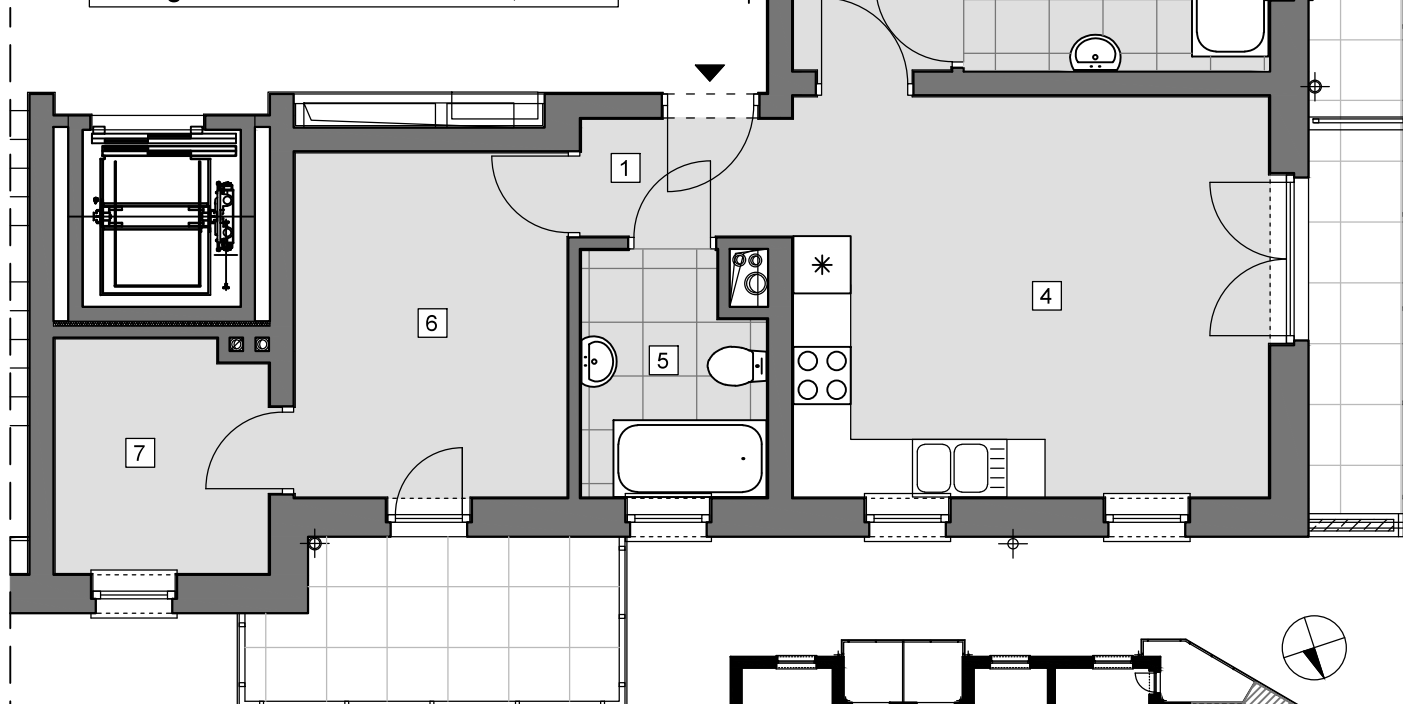

mieszkanie nr 1.4

powierzchnia: 75,52 m²

piętro: 1

kierunek: płn. - zach. - płd.zach.

ilość pokoi: 3

1 przedpokój 2,59 m²

2 pokój 27,53 m²

3 łazienka 5,29 m²

4 salon z an.kuch. 20,24 m²

5 łazienka 4,49 m²

6 pokój 10,07 m²

7 garderoba 5,31 m²

lokal nr 1.4	75,52 m ²
1 przedpokój	2,59 m ²
2 pokój	27,53 m ²
3 łazienka	5,29 m ²
4 pokój z an.kuch.	20,24 m ²
5 łazienka	4,49 m ²
6 pokój	10,07 m ²
7 garderoba	5,31 m ²

lokal nr 1.4	75,52 m ²
1 przedpokój	2,59 m ²
2 pokój	27,53 m ²
3 łazienka	5,29 m ²
4 pokój z an.kuch.	20,24 m ²
5 łazienka	4,49 m ²
6 pokój	10,07 m ²
7 garderoba	5,31 m ²