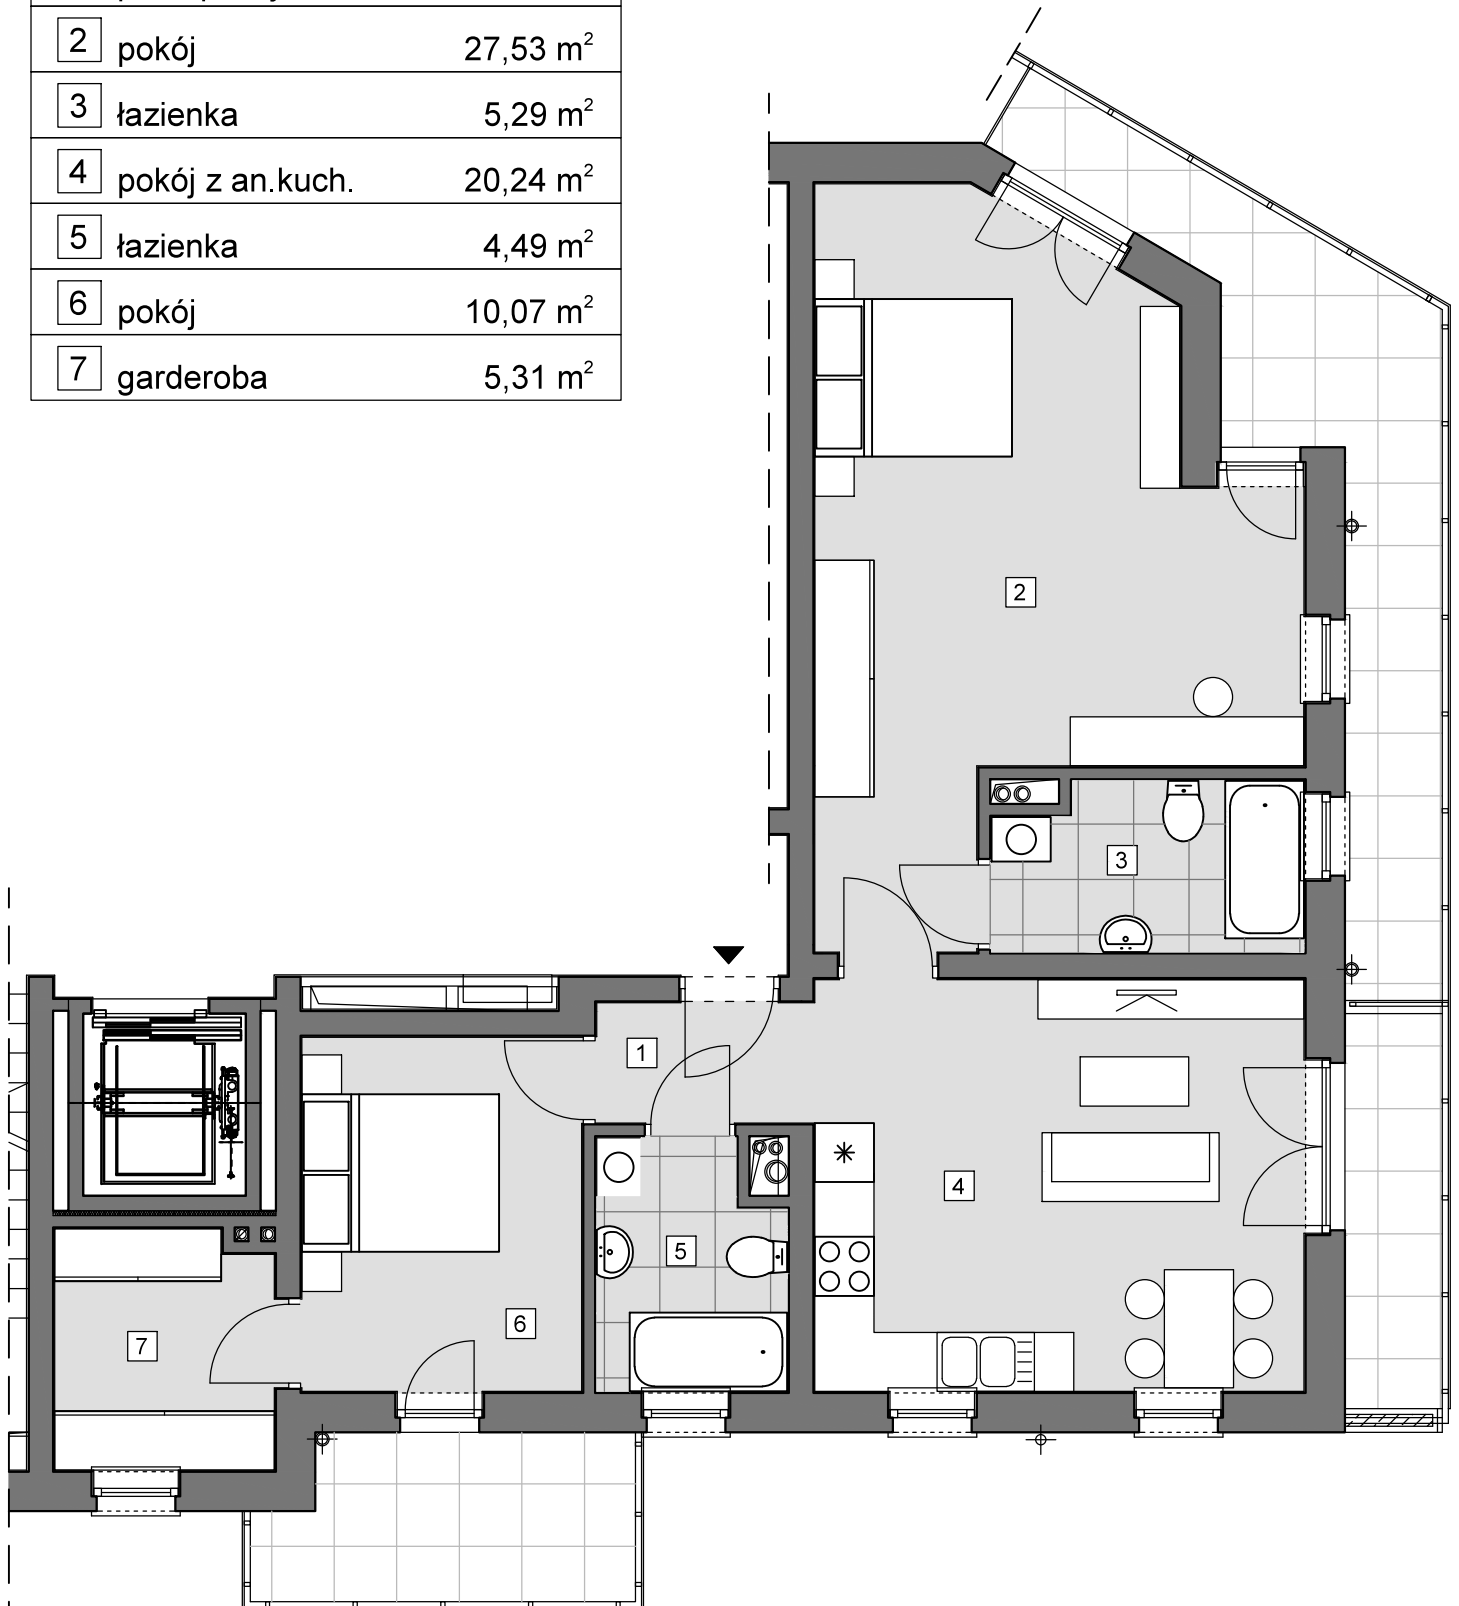

mieszkanie nr 1.4

powierzchnia: 75,52 m²

piętro: 1

kierunek: płn. - zach. - płd.zach.

ilość pokoi: 3

1 przedpokój 2,59 m²

2 pokój 27,53 m²

3 łazienka 5,29 m²

4 salon z an.kuch. 20,24 m²

5 łazienka 4,49 m²

6 pokój 10,07 m²

7 garderoba 5,31 m²

lokal nr 1.4	75,52 m ²
1 przedpokój	2,59 m ²
2 pokój	27,53 m ²
3 łazienka	5,29 m ²
4 pokój z an.kuch.	20,24 m ²
5 łazienka	4,49 m ²
6 pokój	10,07 m ²
7 garderoba	5,31 m ²

lokal nr 1.4	75,52 m ²
1 przedpokój	2,59 m ²
2 pokój	27,53 m ²
3 łazienka	5,29 m ²
4 pokój z an.kuch.	20,24 m ²
5 łazienka	4,49 m ²
6 pokój	10,07 m ²
7 garderoba	5,31 m ²