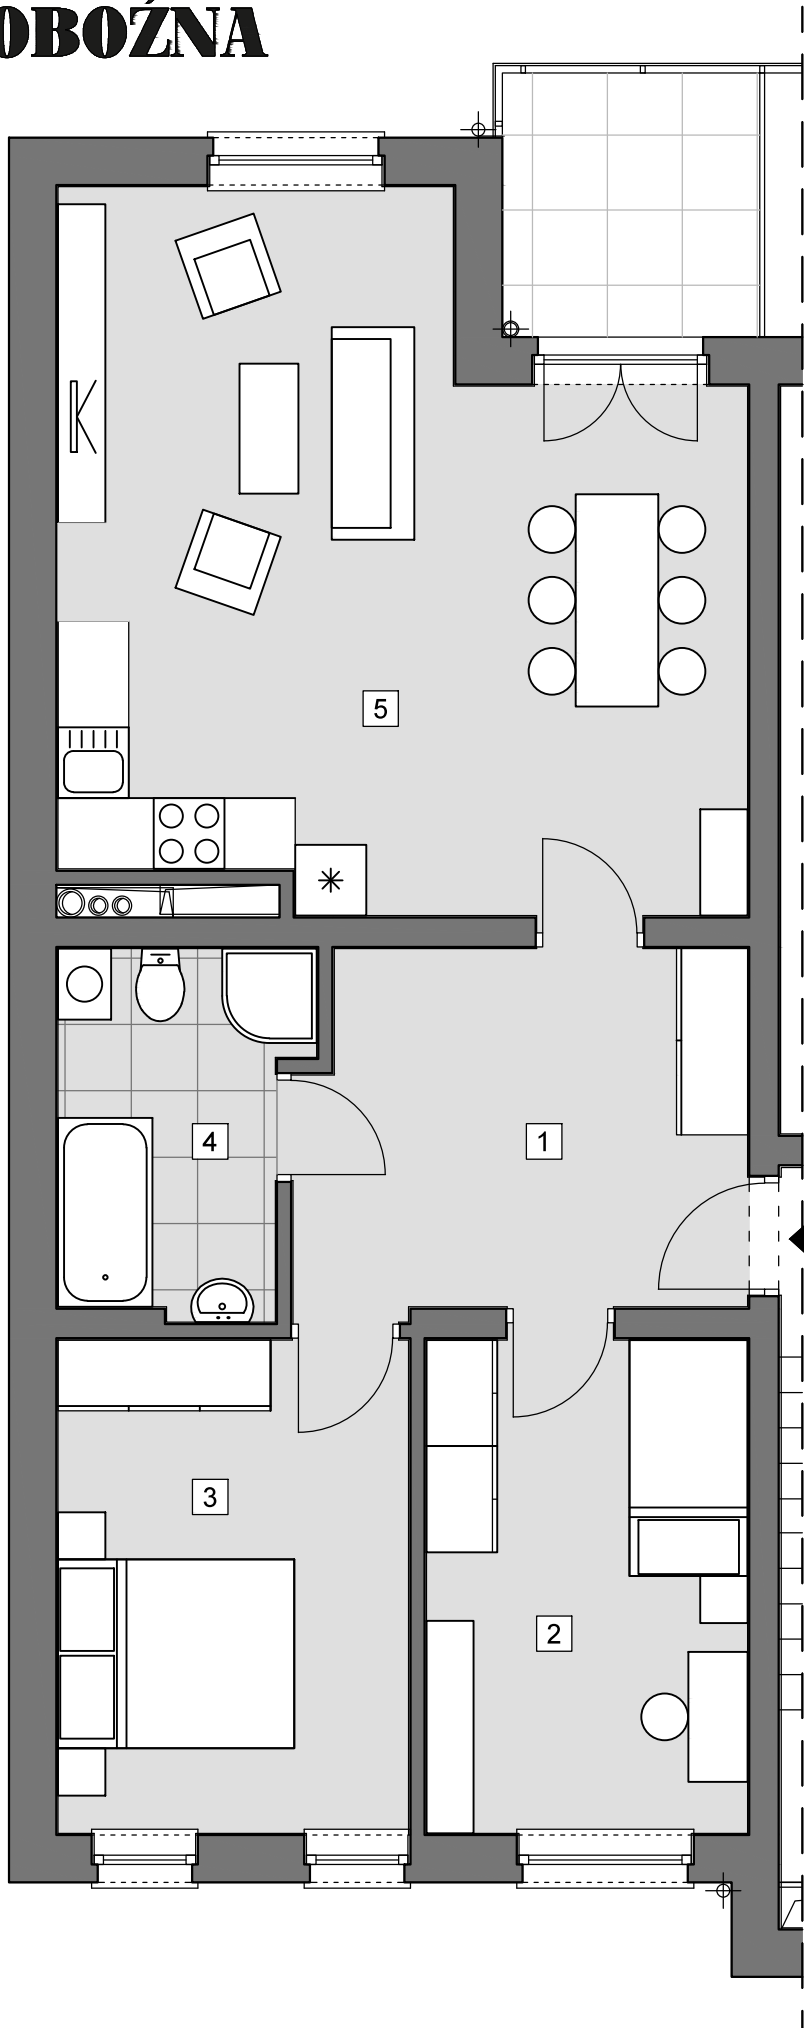

mieszkanie nr 1.1

powierzchnia:	72,55 m ²
piętro:	1
kierunek:	pln. - pld.
ilość pokoi:	3
1 przedpokój	11,84 m ²
2 pokój	11,29 m ²
3 pokój	12,19 m ²
4 łazienka	6,13 m ²
5 salon z an.kuch.	31,1 m ²

lokal nr 1.1	72,55 m ²
1 przedpokój	11,84 m ²
2 pokój	11,29 m ²
3 pokój	12,19 m ²
4 łazienka	6,13 m ²
5 salon z an.kuch.	31,1 m ²

lokal nr 1.1	72,55 m ²
1 przedpokój	11,84 m ²
2 pokój	11,29 m ²
3 pokój	12,19 m ²
4 łazienka	6,13 m ²
5 salon z an.kuch.	31,1 m ²