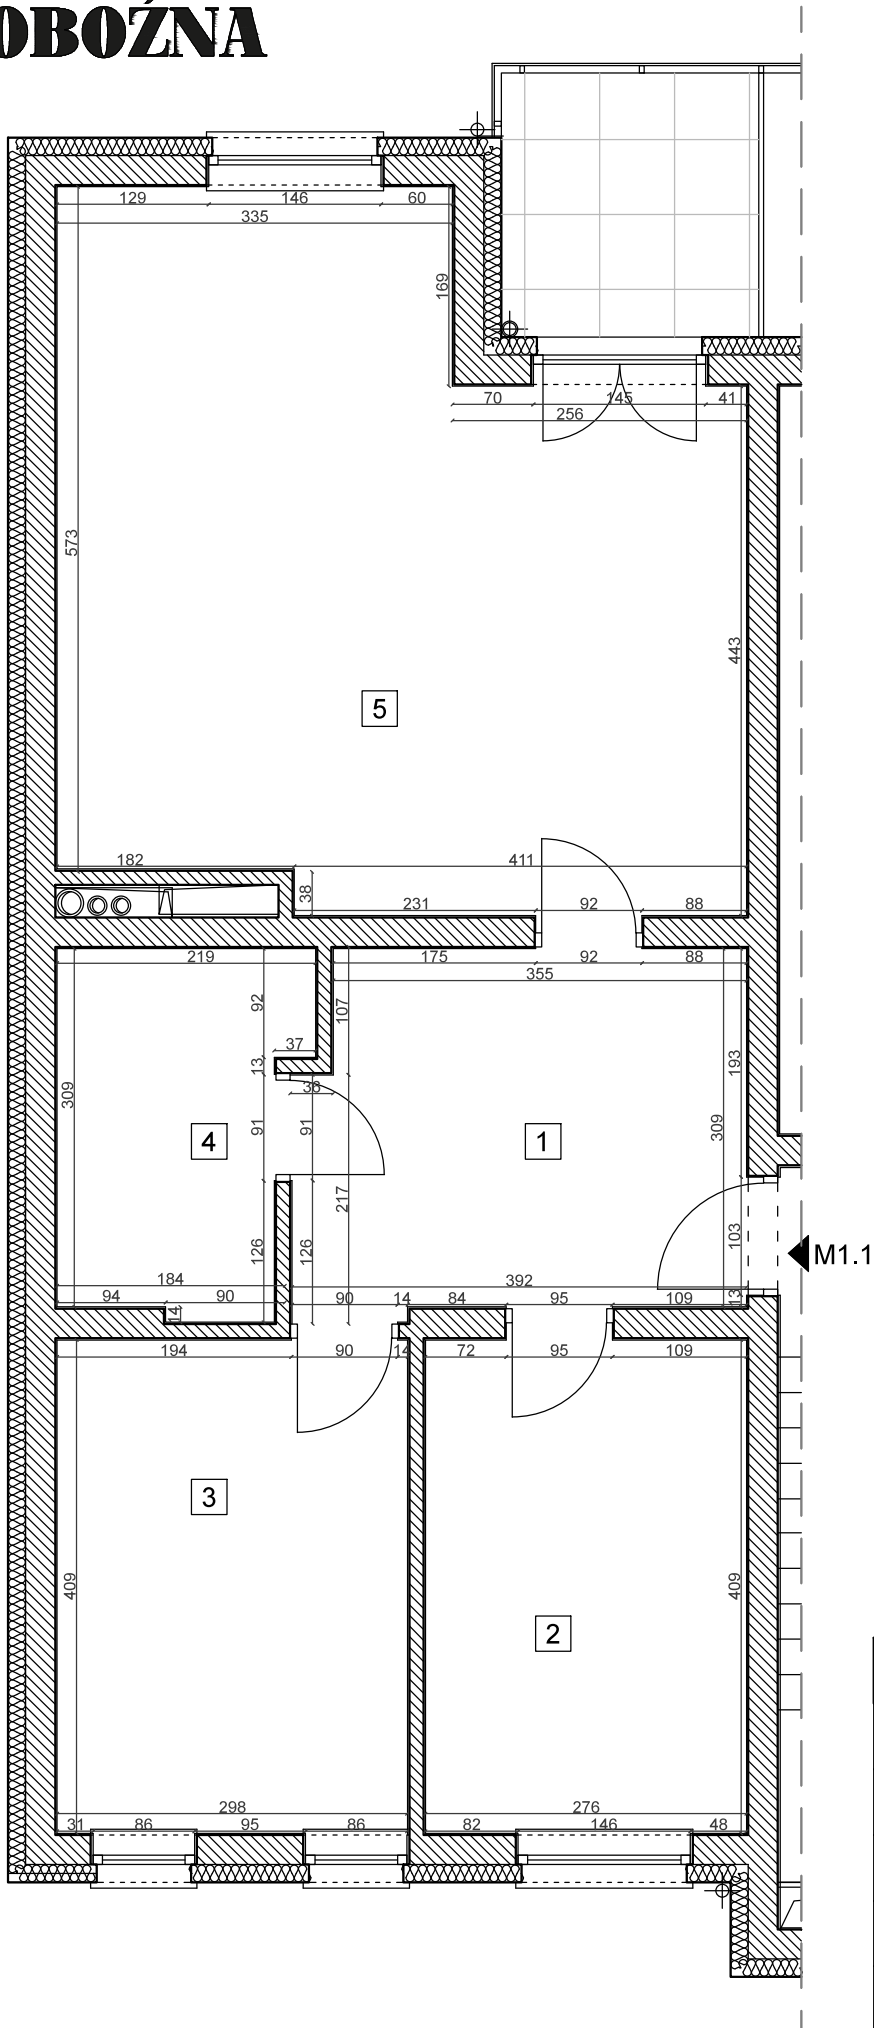

mieszkanie nr 1.1

powierzchnia:	72,55 m ²
piętro:	1
kierunek:	pln. - pld.
ilość pokoi:	3
1 przedpokój	11,84 m ²
2 pokój	11,29 m ²
3 pokój	12,19 m ²
4 łazienka	6,13 m ²
5 salon z an.kuch.	31,1 m ²

lokal nr 1.1	72,55 m ²
1 przedpokój	11,84 m ²
2 pokój	11,29 m ²
3 pokój	12,19 m ²
4 łazienka	6,13 m ²
5 salon z an.kuch.	31,1 m ²

lokal nr 1.1	72,55 m ²
1 przedpokój	11,84 m ²
2 pokój	11,29 m ²
3 pokój	12,19 m ²
4 łazienka	6,13 m ²
5 salon z an.kuch.	31,1 m ²