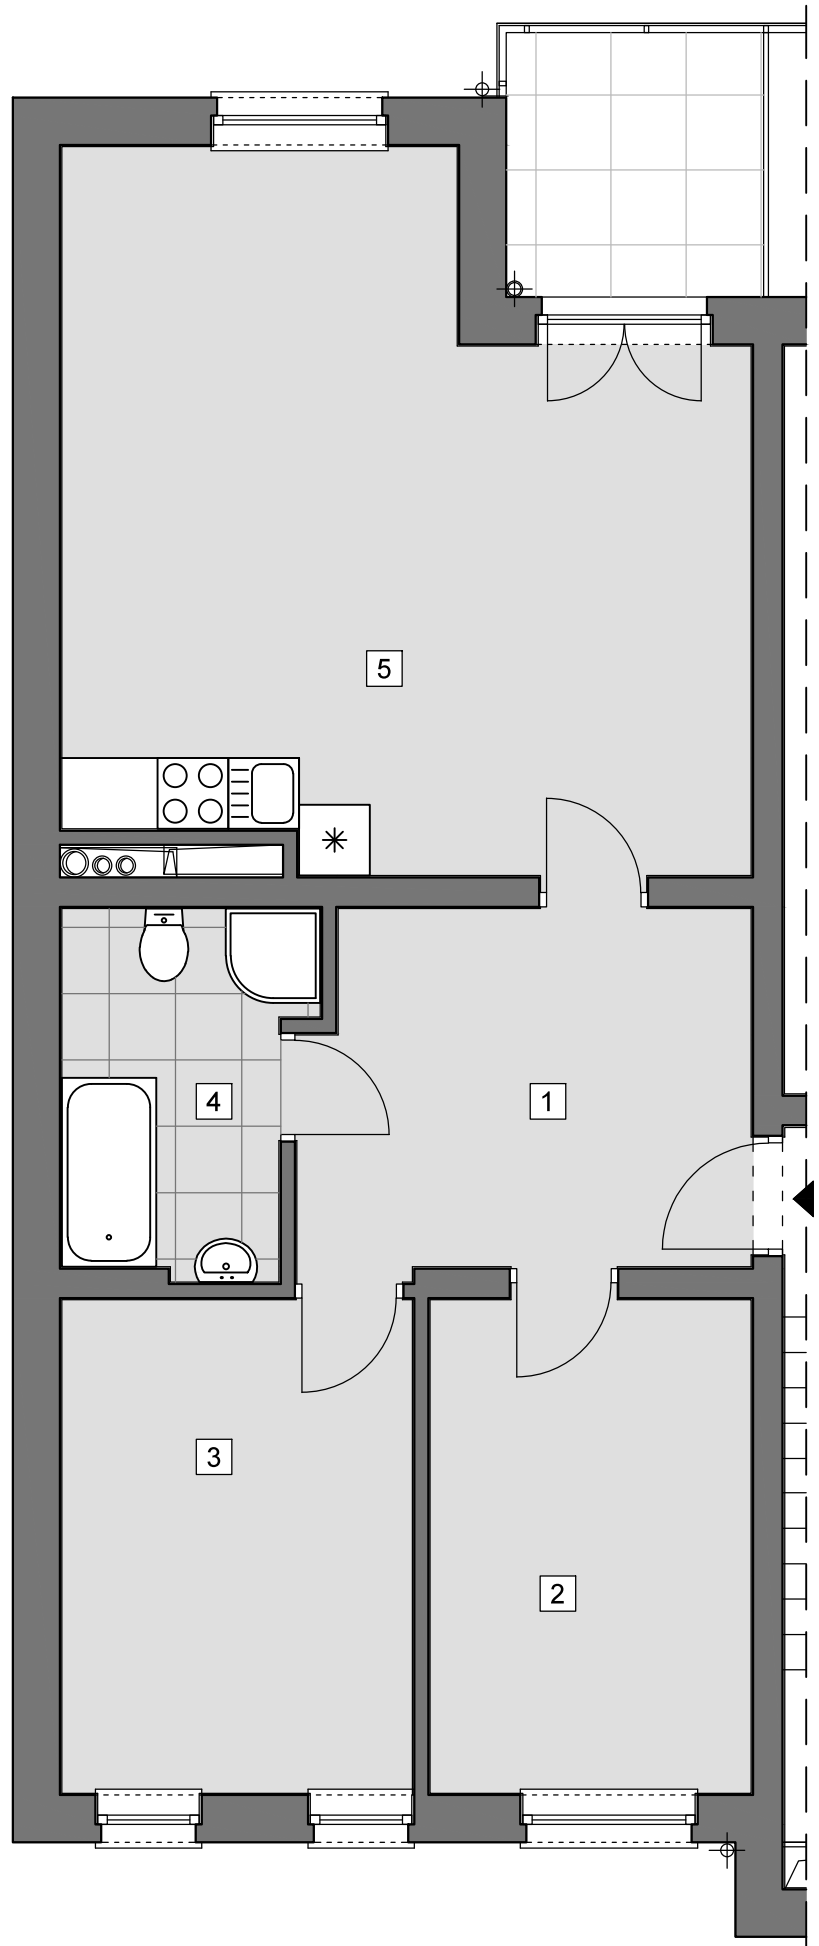

mieszkanie nr 1.1

powierzchnia:	72,55 m ²
piętro:	1
kierunek:	pln. - pld.
ilość pokoi:	3
1 przedpokój	11,84 m ²
2 pokój	11,29 m ²
3 pokój	12,19 m ²
4 łazienka	6,13 m ²
5 salon z an.kuch.	31,1 m ²

lokal nr 1.1	72,55 m ²
1 przedpokój	11,84 m ²
2 pokój	11,29 m ²
3 pokój	12,19 m ²
4 łazienka	6,13 m ²
5 salon z an.kuch.	31,1 m ²

lokal nr 1.1	72,55 m ²
1 przedpokój	11,84 m ²
2 pokój	11,29 m ²
3 pokój	12,19 m ²
4 łazienka	6,13 m ²
5 salon z an.kuch.	31,1 m ²