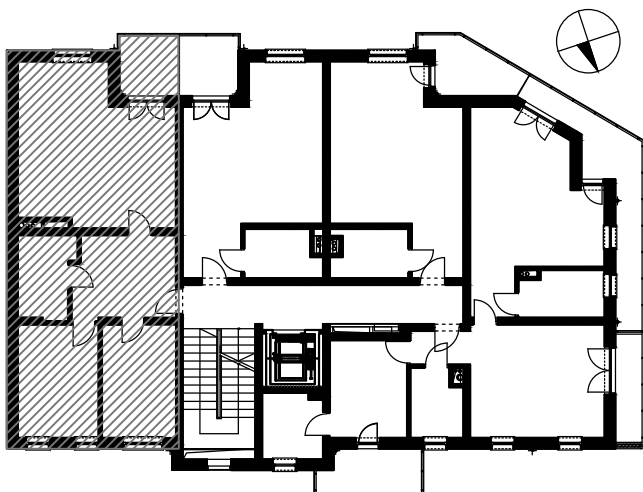

mieszkanie nr 1.1

powierzchnia:	72,55 m ²
piętro:	1
kierunek:	pln. - pld.
ilość pokoi:	3
1 przedpokój	11,84 m ²
2 pokój	11,29 m ²
3 pokój	12,19 m ²
4 łazienka	6,13 m ²
5 salon z an.kuch.	31,1 m ²

lokal nr 1.1	72,55 m ²
1 przedpokój	11,84 m ²
2 pokój	11,29 m ²
3 pokój	12,19 m ²
4 łazienka	6,13 m ²
5 salon z an.kuch.	31,1 m ²

lokal nr 1.1	72,55 m ²
1 przedpokój	11,84 m ²
2 pokój	11,29 m ²
3 pokój	12,19 m ²
4 łazienka	6,13 m ²
5 salon z an.kuch.	31,1 m ²